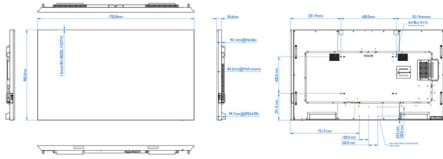

Tekniset tiedot

Liitännät

- Äänilähtö: 3,5 mm:n liitin (x2)
- Videotulo: Display Port 1.2 (x1), DVI-I (x1), HDMI 2.0 (x4), USB-C, USB 2.0 (x2), USB 3.0 (x2)
- Äänitulo: 3,5 mm:n liitin (x1)
- Muut liitännät: OPS, micro SD
- Videolähtö: DisplayPort 1.2 (x1), DVI-D (x1), HDMI 2.0 (x2)
- Ulkoinen ohjaus: RJ45, RS232C (tulo/lähtö) 2,5

mm:n liitäntä, IR (tulo/lähtö) 3,5 mm:n liitäntä

Kuva/näyttö

- Ruudun halkaisija (cm): 189.3 cm
- Ruudun halkaisija (tuuma): 74.5 tuumaa
- Kuvasuhde: 16:9
- Näytön resoluutio: 3 840 x 2 160
- Kuvapistetiheys: 0,4935 (vaaka) x 0,4935 (pysty)
- Erinomainen tarkkuus: 3840 x 2160 @ 60 Hz

- Kirkkaus: 350 cd/m²
- Näyttövärit: 1,07 miljardia
- Kontrastisuhde (tav.): 1 000:1
- Dynaaminen kontrastisuhde: 500 000:1
- Vasteaika (tyypillinen): 8 ms
- Katselukulma (vaaka): 178 astetta
- Katselukulma (pysty): 178 astetta
- Kuvanparannus: 3:2/2:2-liikemuunto, Liikekompensoitu lomituksen poisto, 3D MA -