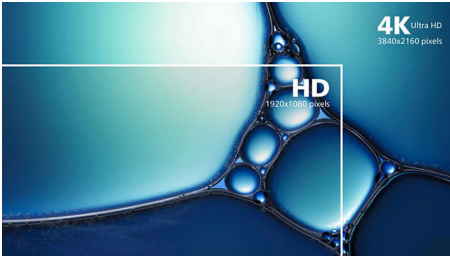

4K Ultra HD LCD monitor
E Line 28 inča (71,1 cm), 3840 x 2160 (4K UHD)

Istaknute značajke

UltraClear 4K UHD rezolucija

Ovi monitori tvrtke Philips upotrebljavaju ploče odličnih radnih značajki za pružanje UltraClear slike 4K UHD (3840 x 2160) rezolucije. Bilo da ste zahtjevan profesionalni korisnik koji treba izuzetno detaljne informacije za CAD rješenja, upotrebljavate aplikacije za 3D grafiku ili finansijski čarobnjak koji radi na golemim proračunskim tablicama, monitori tvrtke Philips oživjet će vaše slike i grafike.