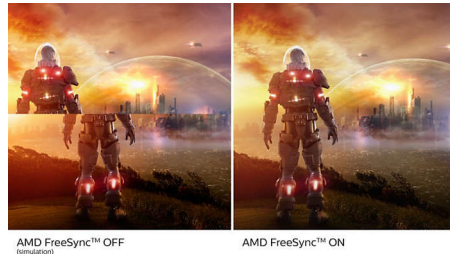

Izuzetno glatko igranje

Igranje ne smije podrazumijevati izbor između isprekidane slike ili izlomljenih kadrova. Zahvaljujući novom Philipsovom monitoru, ne mora niti biti. Uz tehnologiju AMD FreeSync™ osigurajte uglađenu reprodukciju slike bez smetnji pri gotovo svakoj brzini, kao i uglađeno brzo osvježavanje i izuzetno brz odziv.