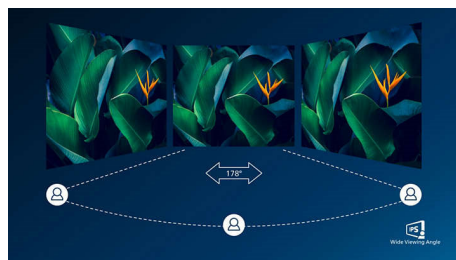

Vgrajen ethernet RJ-45

Vgrajen ethernet RJ-45 omogoča varnost podatkov

Ločljivost UltraClear 4K UHD

Zaslonski Philips z visokozmogljivimi ploščami predvajajo slike ločljivosti UltraClear 4K UHD

(3840 x 2160). Če ste zahteven strokovnjak, ki zahteva podroben prikaz za rešitve CAD, če uporabljate aplikacije za 3D-grafiko ali če ste finančni strokovnjak, ki uporablja obsežne preglednice, zasloni Philips vedno predvajajo izjemno pristne in podrobne slike in grafiko.

Tehnologija IPS

Zaslonski IPS uporabljajo tehnologijo za izjemno širok, 178-stopinjski kot gledanja, tako da je prikaz viden iz skoraj vseh kotov, tudi v načinu vrtenja za 90 stopinj! Za razliko od standardnih zaslonov TN so slike na zaslonih IPS neverjetno ostre in živih barv, zato so ti zasloni idealni ne samo za fotografije, filme in brskanje po spletu, temveč tudi za profesionalno uporabo, pri kateri so pomembne natančne barve in nespremenljiva svetlost.

Izskočna spletna kamera Windows Hello™

Phillipsova inovativna in varna spletna kamera izskoči, ko jo potrebujete in se varno zloži nazaj v zaslon, ko je ne uporabljate. Spletna kamera je opremljena tudi z naprednimi senzorji za prepoznavo obraza v funkciji Windows Hello™, kar vas priročno prijavi v vaše naprave Windows v manj kot 2 sekundah, 3-krat hitreje kot z geslom.