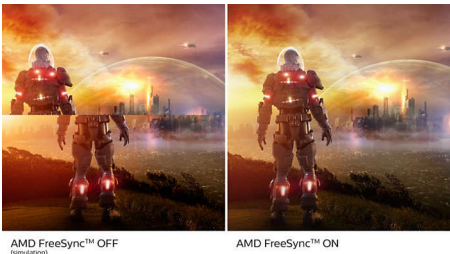

AMD FreeSync™ Premium

Для геймеров не должно существовать выбора между низкой частотой обновления и малой производительностью в играх. AMD FreeSync™ Premium создает плавный игровой процесс при максимальной нагрузке. Играйте без компромиссов — высокая частота обновления, компенсация низкой частоты кадров и низкая задержка обновления придадут вам необходимую уверенность.