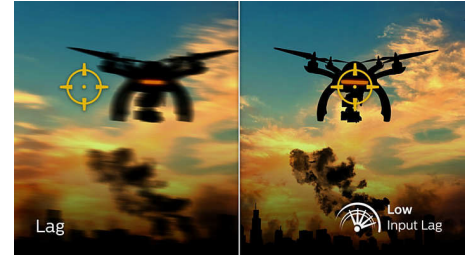

Малое время отклика MRPT 1 мс

MRPT (время отклика движущегося изображения) — это более понятный способ описания времени отклика, который напрямую соотносится с длительностью отображения эффекта размытия перед тем, как изображения становятся четкими. Игровой монитор Philips с MRPT 1 мс эффективно устраняет размытие изображения и обеспечивает резкую картинку для более захватывающего

34M1C5500VA/00

игрового процесса. Лучший выбор для увлекательных динамичных игр.

Низкая задержка ввода

Задержка ввода — это время, которое проходит между выполнением действия на подключенных устройствах и выводением результата на экран. Низкая задержка ввода сокращает временной интервал между вводом команды на ваших устройствах и принятием сигнала монитором, значительно облегчая прохождение видеоигр с высокими требованиями к отзывчивости и времени реагирования, что особенно важно для тех, кто играет в динамичные и быстрые видеоигры.