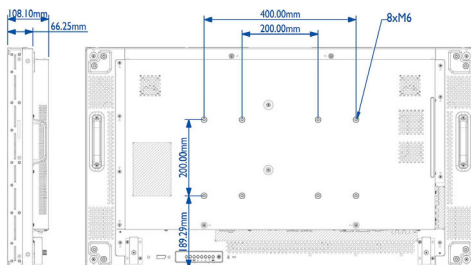

Podporované rozlíšenie displeja

- Počítačové formáty: 640 x 480, 60, 67, 72, 75 Hz, 800 x 600, 60, 72, 75 Hz, 1024 x 768, 60 Hz, 1280 x 768, 60 Hz, 1280 x 800, 60 Hz, 1 280 x 1024, 60 Hz, 1360 x 768, 60 Hz, 1366 x 768, 60 Hz, 1440 x 900, 60 Hz, 1600 x 1200 pri 60 Hz, 1920 x 1080, 60 Hz, 1920 x 1200, 60 Hz
- Formáty videa: 480i, 60 Hz, 480p, 60 Hz, 576p, 50 Hz, 576i, 50 Hz, 720p, 50, 60 Hz, 1 080i, 50, 60 Hz, 1080p, 50, 60 Hz

Rozmery

- Šírka prístroja: 1023,98 mm
- Hmotnosť výrobku: 23 kg
- Výška prístroja: 578,57 mm
- Hĺbka prístroja: 108,10 mm
- Upevnenie na stenu: 400 x 200 mm, 200 x 200 mm
- Šírka rámu (L/H, P/Z): 3,8 mm, 1,9 mm
- Šírka rámu (A – A): 5,7 mm

Prevádzkové podmienky

- Rozsah teploty (prevádzkový): 0 – 40 °C
- MTBF: 50 000 hodina(y)
- Relatívna vlhkosť: 20 – 80 %
- Rozsah teploty (uskladnenia): -20 – 60 °C

Príslušenstvo

- Dodávané príslušenstvo: Stručná príručka spustenia, Používateľská príručka na disku CD-ROM, Diaľkové ovládanie, Batérie pre diaľkové ovládanie, Napájací kábel striedavého prúdu (AC), VGA kábel, RS232 kábel, Kábel IR snímača (1,8 m), Kolíky na zarovnanie okrajov, Platne na zarovnanie okrajov
- Voliteľné príslušenstvo: Súprava na úpravu okrajov, Súprava na kalibráciu farieb
- Stojan: BM05462 (voliteľný)

Rozličné

- Jazyky ponuky na obrazovke: Angličtina, Francúzština, Nemčina, Španielčina, Poľština, Ruština, Turečtina, Taliančina, Zjednodušená

Dátum vydania
2024-04-18

Verzia: 2.1.1

EAN: 87 12581 70303 5

© 2024 Koninklijke Philips N.V.
Všetky práva vyhradené.

Autor si vyhradzuje právo zmeny špecifikácií bez oznámenia. Ochranné známky sú majetkom Koninklijke Philips N.V. alebo ich príslušných vlastníkov.

www.philips.com