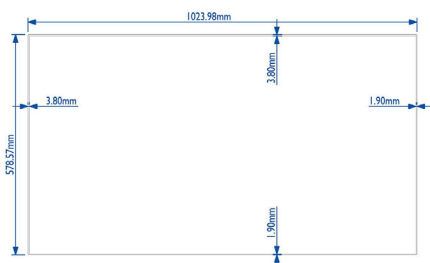

Podporované rozlíšenie displeja

- Počítačové formáty: 640 x 480, 60, 67, 72, 75 Hz, 800 x 600, 60, 72, 75 Hz, 1024 x 768, 60 Hz, 1280 x 768, 60 Hz, 1280 x 800, 60 Hz, 1 280 x 1024, 60 Hz, 1360 x 768, 60 Hz, 1366 x 768, 60 Hz, 1440 x 900, 60 Hz, 1600 x 1200 pri 60 Hz, 1920 x 1080, 60 Hz, 1920 x 1200, 60 Hz
- Formáty videa: 480i, 60 Hz, 480p, 60 Hz, 576p, 50 Hz, 576i, 50 Hz, 720p, 50, 60 Hz, 1 080i, 50, 60 Hz, 1080p, 50, 60 Hz

Rozmery

- Šírka prístroja: 1023,98 mm
- Hmotnosť výrobku: 23 kg
- Výška prístroja: 578,57 mm
- Hĺbka prístroja: 108,10 mm
- Upevnenie na stenu: 400 x 200 mm, 200 x 200 mm
- Šírka rámu (L/H, P/Z): 3,8 mm, 1,9 mm
- Šírka rámu (A – A): 5,7 mm

Prevádzkové podmienky

- Rozsah teploty (prevádzkový): 0 – 40 °C
- MTBF: 50 000 hodina(y)
- Relatívna vlhkosť: 20 – 80 %
- Rozsah teploty (uskladnenia): -20 – 60 °C

Príslušenstvo

- Dodávané príslušenstvo: Stručná príručka spustenia, Používateľská príručka na disku CD-ROM, Diaľkové ovládanie, Batérie pre diaľkové ovládanie, Napájací kábel striedavého prúdu (AC), VGA kábel, RS232 kábel, Kábel IR snímača (1,8 m), Kolíky na zarovnanie okrajov, Platne na zarovnanie okrajov
- Voliteľné príslušenstvo: Súprava na úpravu okrajov, Súprava na kalibráciu farieb
- Stojan: BM05462 (voliteľný)

Rozličné

- Jazyky ponuky na obrazovke: Angličtina, Francúzština, Nemčina, Španielčina, Poľština, Ruština, Turečtina, Taliančina, Zjednodušená

Dátum vydania
2024-04-18

Verzia: 2.1.1

EAN: 87 12581 70303 5

© 2024 Koninklijke Philips N.V.
Všetky práva vyhradené.

Autor si vyhradzuje právo zmeny špecifikácií bez oznámenia. Ochranné známky sú majetkom Koninklijke Philips N.V. alebo ich príslušných vlastníkov.

www.philips.com