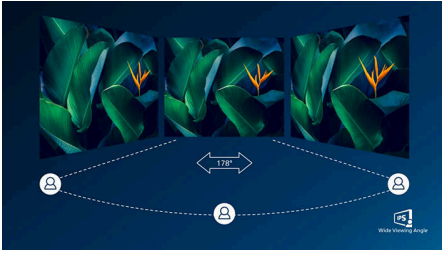

PHILIPS

LCD-monitor

V Line

24 (60,5 cm (23,8" diag.)

1920 x 1080 (Full HD)

242V8A

Ongekend levendige en haarscherpe beelden

Met de V Line-breedbeeldmonitor van Philips geniet u van een ongekende kijkervaring en krijgt u waar voor uw geld dankzij de essentiële functies waarover de monitor beschikt. Videobeelden worden met Adaptive-Sync moeiteloos vloeiend afgespeeld. We hebben bovendien aan uw ogen gedacht: het antireflectiefilter, de LowBlue-modus en het trillingsvrije scherm.

Ervaar echte multimedia

- DisplayPort-aansluiting voor het beste beeld
- HDMI biedt een universele digitale verbinding
- Ingebouwde stereoluidsprekers voor multimedia

Keer op keer levendig beeld

- SmartContrast voor rijke details in het zwart
- IPS LED-technologie met extra breed scherm voor beeld- en kleurnauwkeurigheid
- SmartImage-presets voor eenvoudig optimaliseren van beeldinstellingen
- Vloeiende actie met adaptieve synchronisatietechnologie

Kenmerken

IPS-technologie

IPS-schermen maken gebruik van een geavanceerde technologie waardoor u kunt genieten van een extra brede kijkhoek van 178/178 graden. Hierdoor kunt u het scherm vanuit bijna elke hoek zien. De IPS-schermen bieden, in tegenstelling tot de normale TN-panelen, scherpe beelden met levendige kleuren. Niet alleen ideaal voor het bekijken van foto's, het afspelen van films en het surfen op internet, maar ook voor professionele toepassingen waarbij kleurnauwkeurigheid en constante helderheid zeer belangrijk is.