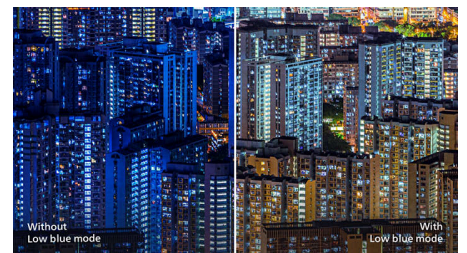

LowBlue-modus

Onderzoek heeft aangetoond dat de blauwe lichtstralen met een korte golflengte van LED-displays, net als ultraviolette stralen, na een tijdje uw ogen kunnen beschadigen en uw gezichtsvermogen kunnen aantasten. De LowBlue-modus van Philips is ontwikkeld voor uw welzijn en maakt gebruik van slimme softwaretechnologie om schadelijk blauw licht met een korte golflengte te verminderen.