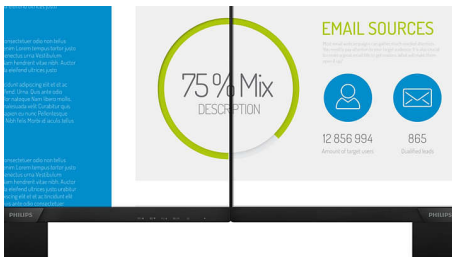

Mimořádně úzký okraj

Nové obrazovky Philips nabízejí mimořádně úzké okraje, které zajišťují minimální rušení a maximální zobrazovací plochu. Obrazovka s mimořádně úzkým okrajem se hodí obzvláště při použití více obrazovek nebo dlaždicovému uspořádání, například při hraní, grafickém designu a profesionálních aplikacích, a dává vám pocit, že před sebou máte jen jednu velkou obrazovku.