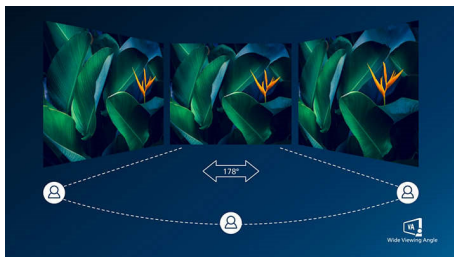

Отлично впишется в ваше помещение

- Крепление VESA для гибкости при установке

Забота о зрении

- Режим EasyRead обеспечивает комфорт при чтении
- Технология для устранения мерцания уменьшает нагрузку на глаза
- Режим LowBlue для продуктивности и защиты глаз

Дисплей VA

Светодиодный дисплей Philips VA оснащен передовой технологией многозонного вертикального совмещения, которая обеспечивает сверхвысокий коэффициент статического контраста, формируя более яркую, живую картинку. Благодаря такому дисплею без труда можно работать в стандартных офисных программах, но особенно он эффективен для просмотра фотографий, веб-страниц и фильмов, для игр, а также для работы с мощными графическими приложениями. Технология оптимизированной обработки пикселей расширяет угол обзора до 178/178 градусов, и в результате вы видите четкое изображение.