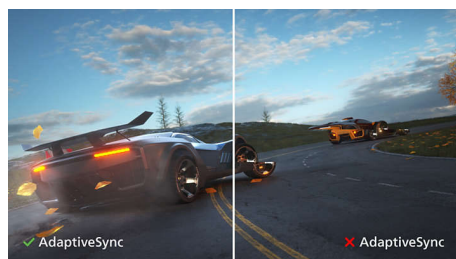

Технология Adaptive-Sync

Вам больше не нужно выбирать между разрывами изображения и задержкой кадров во время игрового процесса. Технология адаптивной синхронизации Adaptive-Sync обеспечивает плавный вывод изображения без помех практически при любой частоте кадров и малое время отклика.