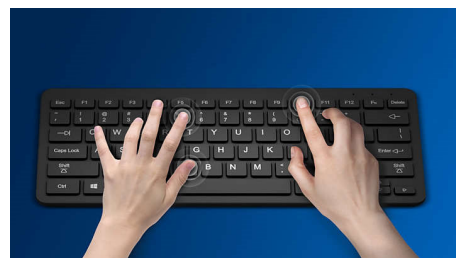

Madalad klahvid, mis tagavad mugava ja vaikse trükkimise

Õhukese profiiliga disain

Õhukese profiiliga disain, mis näeb teie laual suurepärase välja

Sujuv optiline jälgimine

Kvaliteetne optiline jälgimine tagab sujuva juhtimise

Mugav ergonomiline kuju

Mugav ergonomiline disain tundub käe all suurepärase

Mõlemale käele sobiv disain

Hiirt on mugav kasutada nii parema kui ka vasaku käega

Vastupidavad klahvid

Vastupidavad klahvid peavad vastu miljonitele vajutustele