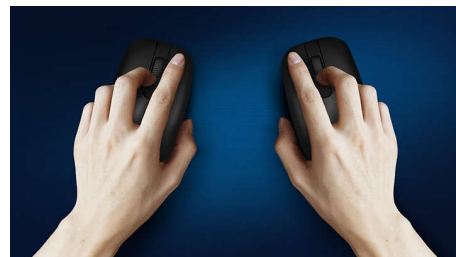

Madalad klahvid, mis tagavad mugava ja vaikse trükkimise

Õhukese profiiliga disain

Õhukese profiiliga disain, mis näeb teie laual suurepärase välja

Sujuv optiline jälgimine

Kvaliteetne optiline jälgimine tagab sujuva juhtimise

Mugav ergonomiline kuju

Mugav ergonomiline disain tundub käe all suurepärase

Mõlemale käele sobiv disain

Hiirt on mugav kasutada nii parema kui ka vasaku käega

Vastupidavad klahvid

Vastupidavad klahvid peavad vastu miljonitele vajutustele