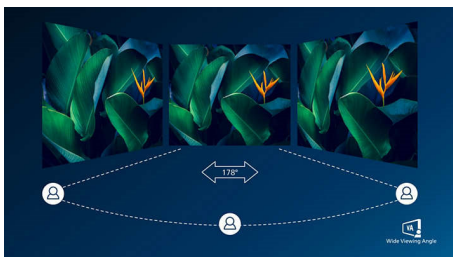

PHILIPS

Χαρακτηριστικά

Καμπυλωτή σχεδίαση οθόνης

Οι οθόνες με καμπυλωτή σχεδίαση προσφέρουν μοναδική εμπειρία χρήστη. Η καμπυλωτή οθόνη προσφέρει ευχάριστα και διακριτικά εφέ που σας καθηλώνουν και τραβούν την προσοχή σας στο κέντρο της οθόνης.

Οθόνη VA

Η οθόνη VA LED της Philips χρησιμοποιεί προηγμένη τεχνολογία multi-domain κατακόρυφης στοιχείσης, που προσφέρει εκπληκτικά υψηλό λόγο αντίθεσης για ολοζώντανες και φωτεινές εικόνες. Αν και διαχειρίζεται εύκολα όλες τις τυπικές εφαρμογές γραφείου, είναι ιδανική και για φωτογραφίες, περιήγηση στο Διαδίκτυο, ταινίες, παιχνίδια και εφαρμογές με απαιτητικά γραφικά. Η βελτιστοποιημένη τεχνολογία διαχείρισης pixel σάς προσφέρει εξαιρετικά ευρεία γωνία προβολής 178/178 μοιρών, με αποτέλεσμα να βλέπετε ευκρινείς εικόνες.