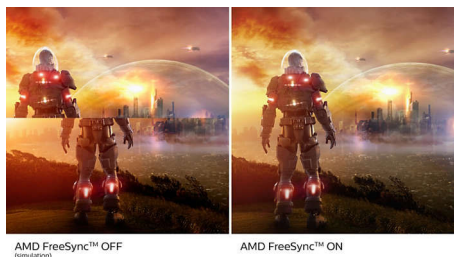

Εξαιρετικά ομαλό gaming

Η αστάθεια παιχνιδιού και τα κατεστραμμένα καρέ δεν αρμόζουν στο gaming. Με τη νέα οθόνη της Philips, ξεχάστε όλα τα παραπάνω. Παιξτε με σταθερή απόδοση και χωρίς σφάλματα σχεδόν σε οποιοδήποτε ρυθμό καρέ χάρη στην τεχνολογία AMD FreeSync™ και απολαύστε ομαλή και γρήγορη ανανέωση καθώς και εξαιρετικά γρήγορο χρόνο απόκρισης.