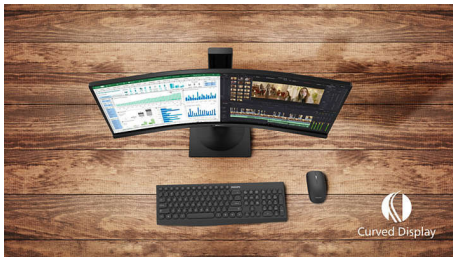

Philips Monitor
Καμπυλωτή οθόνη LCD
Full HD

E Line

24 (23,6" / 59,9 εκ. διαγ.)
1920 x 1080 (Full HD)

241E1SC

Απλά καθηλωτική

Η καμπυλωτή οθόνη 24" της σειράς E Line προσφέρει μια πραγματικά καθηλωτική εμπειρία, ενώ διαθέτει κομψή σχεδίαση. Απολαύστε ευκρινείς εικόνες Full HD και ομαλή δράση με την τεχνολογία AMD FreeSync™.

- Καμπυλωτή σχεδίαση οθόνης για πιο καθηλωτική εμπειρία

Πιο οικολόγοι μέρα με τη μέρα

- Οικολογική οθόνη χωρίς υδράργυρο

Εξαιρετική ποιότητα εικόνας

- SmartContrast για λεπτομερή απόδοση του μαύρου
- Οθόνη Full HD 16:9, για καθαρές εικόνες εκπληκτικής λεπτομέρειας
- Η οθόνη VA προσφέρει υπέροχες εικόνες με ευρεία γωνία προβολής
- Λειτουργία παιχνιδιών SmartImage βελτιστοποιημένη για παίκτες
- Απρόσκοπτα ομαλό παιχνίδι με την τεχνολογία AMD FreeSync™

PHILIPS

Χαρακτηριστικά

Καμπυλωτή σχεδίαση οθόνης

Οι οθόνες με καμπυλωτή σχεδίαση προσφέρουν μοναδική εμπειρία χρήστη. Η καμπυλωτή οθόνη προσφέρει ευχάριστα και διακριτικά εφέ που σας καθηλώνουν και τραβούν την προσοχή σας στο κέντρο της οθόνης.

Οθόνη VA

Η οθόνη VA LED της Philips χρησιμοποιεί προηγμένη τεχνολογία multi-domain κατακόρυφης στοιχείσης, που προσφέρει εκπληκτικά υψηλό λόγο αντίθεσης για ολοζώντανες και φωτεινές εικόνες. Αν και διαχειρίζεται εύκολα όλες τις τυπικές εφαρμογές γραφείου, είναι ιδανική και για φωτογραφίες, περιήγηση στο Διαδίκτυο, ταινίες, παιχνίδια και εφαρμογές με απαιτητικά γραφικά. Η βελτιστοποιημένη τεχνολογία διαχείρισης pixel σάς προσφέρει εξαιρετικά ευρεία γωνία προβολής 178/178 μοιρών, με αποτέλεσμα να βλέπετε ευκρινείς εικόνες.