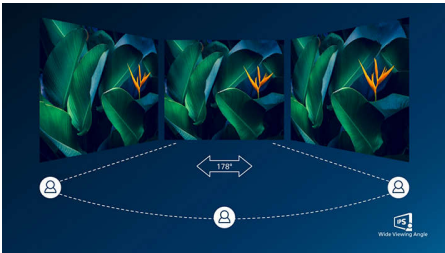

Technologie IPS

Displeje IPS využívají pokročilou technologii, která přináší zvláště široké úhly sledování 178/178 stupňů: displej lze tedy sledovat téměř z libovolného úhlu. Na rozdíl od standardních panelů TN poskytují displeje IPS pozoruhodně ostrý obraz se živoucími barvami, takže jsou ideální nejen pro fotografie, filmy a procházení internetu, ale lze je využít i pro profesionální aplikace, které za všech okolností vyžadují přesné barvy a konzistentní jas.