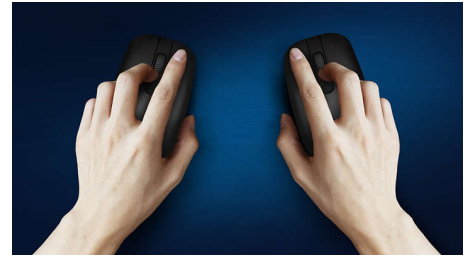

### **Controlo preciso e confortável**

- A forma ambidestra proporciona uma sensação fantástica na mão direita ou esquerda
- O design confortável e ergonómico do rato proporciona uma sensação fantástica
- Seguimento ótico de alta definição para um controlo suave

## Seguimento ótico suave

Seguimento ótico de alta definição para um controlo suave

## Design de rato ambidestro

A forma ambidestra proporciona uma sensação fantástica na mão direita ou esquerda