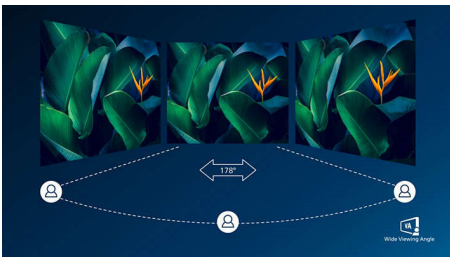

PHILIPS

Přednosti

Zakřivené provedení obrazovky

Stolní monitory nabízejí skutečně osobní zážitek, čemuž zakřivené provedení velmi dobře vyhovuje. Zakřivená obrazovka poskytuje příjemný, ale přitom decentní efekt vtažení do děje, který je zaostřený přímo na vás uprostřed stolu.

Displej VA

Displej Philips VA LED používá pokročilou technologii vícedoménového vertikálního vyrovnání, která vám poskytuje mimořádně vysoké poměry statického kontrastu pro neobyčejně živý a jasný obraz. I když snadno zvládá standardní kancelářské způsoby použití, je obzvláště vhodný pro fotografie, prohlížení webu, filmy, hry a náročné grafické použití. Technologie optimalizovaného řízení obrazových bodů umožňuje mimořádně široký pozorovací úhel 178/178, takže nabídne jasný obraz.