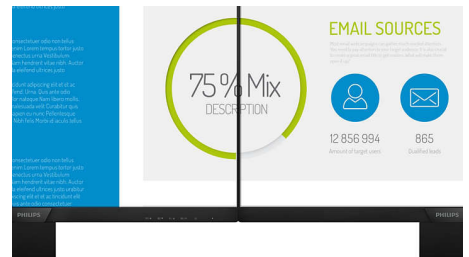

VA 显示屏

飞利浦 VA LED 显示屏采用先进的多域垂直校准技术，可为您带来更高的静态对比率，让您享受更加鲜艳明亮的图像。尽管标准办公应用程序处理起来很容易，但本显示屏尤其适用于照片、网页浏览、电影、游戏和严苛的图形应用程序。它具有的像素管理技术可为您带来 178/178 度宽视角，带来清晰无比的图像。

广色域技术

广色域技术提供更多光谱颜色，可呈现更绚丽的画面。广色域的“色域范围”更宽，可实现更自然靓丽的绿色、鲜艳的红色和更深的蓝色。采用广色域技术，可使媒体娱乐、图像呈现更富有活力和艳丽的色彩。

曲面显示屏设计

桌面显示器提供个性化用户体验，十分适合曲线设计。曲线设计可提供愉悦、微妙的、令人陶醉的效果，让您聚焦于桌面的中心。

超窄边框

全新飞利浦显示屏采用超窄边框，尽可能减少了干扰，增加了观看尺寸。本款超窄边框显示屏适用于多重显示或平铺设置，如游戏、图形设计和专业应用，让您感觉好像使用大显示屏一样。

屏幕倾斜

您可将屏幕调整为自己希望的观看角度

LowBlue 模式

研究表明，与紫外线可能导致眼睛伤害一样，LED 显示屏短波长蓝光也可以造成眼睛损伤，长期使用还可能影响视力。飞利浦 LowBlue 模式设置专为健康工作而开发，其采用智能软件技术减少有害短波长蓝光。