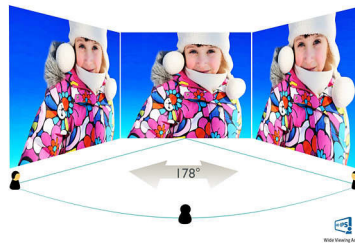

Технология AH-IPS

Новая модель дисплея Philips оснащена усовершенствованной панелью AH-IPS, обеспечивает великолепную цветопередачу и отличается превосходными характеристиками по таким параметрам, как время отклика и энергопотребление. В отличие от стандартных TN-панелей, дисплеи AH-IPS обеспечивают равномерную цветопередачу даже при угле просмотра 178 градусов и повернутом мониторе. Превосходное качество создаваемого изображения делает этот

дисплей идеальным для приложений, требующих неизменно точной передачи цветов и яркости, таких как фоторедакторы, графические приложения и веб-браузеры.