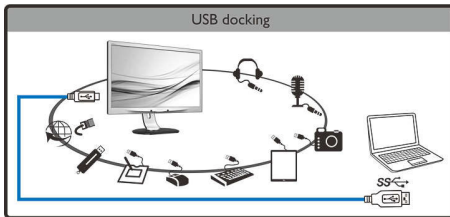

### Эргономичный дизайн

- Малое расстояние между рамкой и столом для максимально комфортного чтения

**PHILIPS**

### Подключите один кабель и смотрите контент на большом экране

Этот инновационный дисплей Philips с большим экраном обеспечивает простое подключение ноутбука благодаря дополнительным портам. Это особенно важно для ультратонких ноутбуков последних моделей с ограниченным количеством разъемов. Встроенный USB-концентратор, порт Ethernet и акустические стереосистемы позволяют напрямую передавать видео, музыку и подключаться к Интернету или интранету по кабелю USB. Благодаря интерфейсу USB Plug and Play вы теперь можете расширить возможности настольного ПК, одновременно используя ноутбук и дисплей Philips без утомительной настройки разрешения и подключения множества кабелей.

### Концентратор USB для периферийных устройств

Подключив дополнительную полноразмерную клавиатуру и мышь через USB-концентратор этого инновационного

монитора Philips, вы можете повысить свою производительность. Просто подключите ноутбук к монитору через кабель USB и получите доступ к таким дополнительным устройствам, как внешний жесткий диск, веб-камера, USB-накопитель, а также к функциям воспроизведения видео Full HD, аудиоконтента и подключения к Интернету. При необходимости вы также можете пользоваться клавиатурой ноутбука и сенсорной панелью, как обычно.