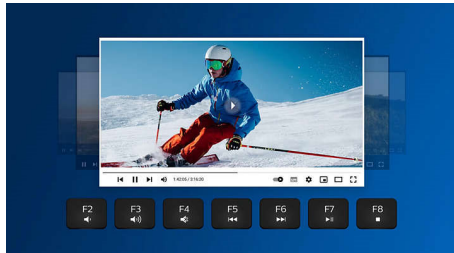

PHILIPS

Fénypontok

Könnyed optikai követés

Nagy felbontású optikai követés a könnyed vezérlésért

Kényelmes ergonomikus kialakítás

A lehető legjobb, kényelmes ergonomikus egérkialakítás

Tartósságra tervezett gombok

A tartósságra tervezett gombok több millió leütést tesznek lehetővé

multimédiás billentyűparancsok

A multimédiás billentyűparancsok segítségével egyetlen mozdulattal válthat a zene, a hangerő vagy a videolejátszás között.