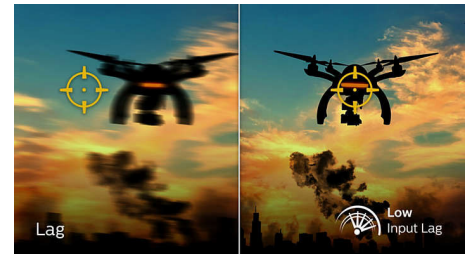

32M1N5800A/00

Con un tiempo de latencia ultrabajo y sin distorsión, esta pantalla de Philips es tu compañera ideal para jugar

Respuesta rápida MPRT de 1 ms

El tiempo de respuesta de la imagen en movimiento (MPRT) es la forma más intuitiva de describir el tiempo de respuesta, que hace referencia directa a la duración entre la visualización de ruido de borrosidad a la de imágenes limpias y nítidas. El monitor para juegos de Philips con MPRT de 1 ms elimina de forma eficaz el movimiento de imagen y el movimiento borroso, ofreciendo un aspecto visual más nítido y preciso para mejorar la experiencia de juego. Es la mejor elección para disfrutar de emocionantes juegos en los que prima la velocidad.

Tiempo de latencia bajo

El tiempo de latencia es la cantidad de tiempo que transcurre entre realizar una acción con un dispositivo conectado y ver el resultado en la pantalla. El tiempo de latencia bajo reduce el tiempo de retardo entre introducir un comando en los dispositivos y verlo en el monitor, lo que supone una gran mejora a la hora de jugar a videojuegos en los que prima la velocidad y resulta particularmente importante para los jugadores de juegos competitivos muy rápidos.