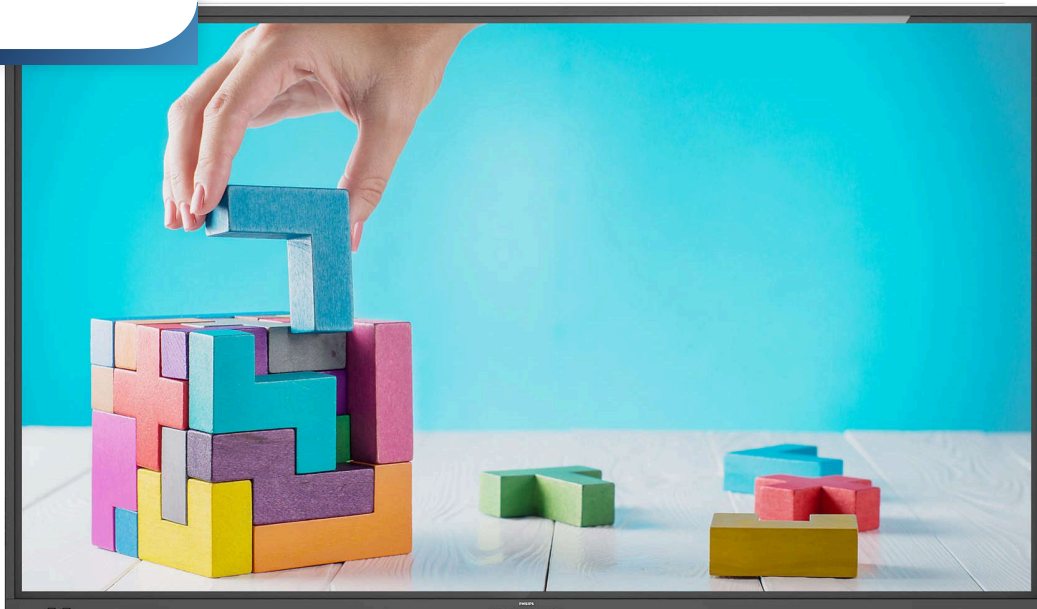

PHILIPS

E-Line-scherm

Signage Solutions

86 inch

Met Android

Multi-Touch

86BDL3052E

Interactief educatief display

Met multi-touchtechnologie

Het Philips E-Line-aanraakdisplay maximaliseert de betrokkenheid en inspireert tot samenwerking met maximaal 20 aanraakpunten. De camera is uitgerust met Android en is voorzien van gehard glas dat reflectie tegengaat. Het is bestand tegen dagelijks intensief gebruik in het klaslokaal.

Slim en krachtig

- Dankzij de OPS-sleuf kunnen PC's zonder bekabeling worden verbonden
- Ingebouwde whiteboardmodus
- Android: gebruik uw eigen app of kies uw favoriete app om te gebruiken
- Zero Gap touchframe
- Schermoppervlak

Ingebouwde whiteboardmodus

Stimuleer flexibele samenwerking met de whiteboardmodus. Activeer deze functie om uw display om te toveren tot een leeg canvas waarop meerdere gebruikers kunnen tekenen met de hand of met speciale displaymarkers. Vervolgens kan alles op het scherm worden vastgelegd en eenvoudig worden afgedrukt of gedeeld.