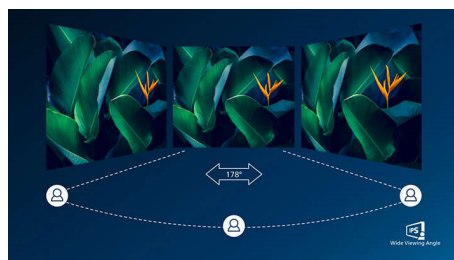

USB-A с DisplayLink

USB-A с DisplayLink позволяет использовать существующие ноутбуки

Встроенный разъем Ethernet RJ-45

Встроенный разъем Ethernet RJ-45 обеспечивает защиту данных

Технология IPS

В IPS-дисплеях используется прогрессивная технология, обеспечивающая широкий угол обзора 178/178 градусов для просмотра дисплея практически под любым углом, — даже при повороте на 90 градусов! По сравнению со стандартными TN-панелями IPS-дисплеи обеспечивают значительно более высокую четкость изображения и яркие цвета, что делает их идеальным решением не только для просмотра