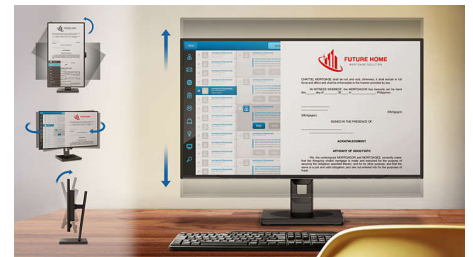

### MultiView-technologie

Met de Philips MultiView-display met zeer hoge resolutie krijgt u toegang tot een wereld vol connectiviteit. MultiView maakt actieve tweevoudige verbinding en weergave mogelijk, zodat u kunt werken met meerdere apparaten, zoals PC's en notebooks tegelijkertijd, voor complex multitasken.

### SmartErgoBase

De SmartErgoBase-monitorvoet biedt ergonomisch kijkcomfort en kabelbeheer. De voet kan in verschillende hoeken worden gedraaid en gekanteld voor maximaal comfort. De in hoogte verstelbare standaard zorgt voor een optimale kijkhoogte om de fysieke ongemakken van een lange werkdag te verminderen. Het kabelbeheersysteem voorkomt dat kabels in de knoop raken, zodat uw werkplek er netjes en professioneel uitziet.