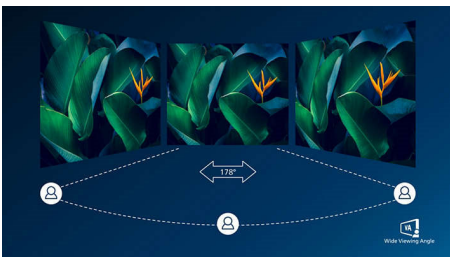

VA-monitor

De Philips VA LED-monitor gebruikt de Advanced Multi-Domain Vertical Alignment-

technologie waardoor u zeer hoge contrastverhoudingen krijgt voor extra levendige en heldere beelden. De monitor verwerkt standaardkantoortoepassingen zonder problemen, maar hij is vooral geschikt voor foto's, surfen op internet, films, games en veeleisende grafische toepassingen. Dankzij de geoptimaliseerde pixelbeheertechologie ontstaat er een extra brede kijkhoek van 178/178 graden, zodat u geniet van scherpe beelden.