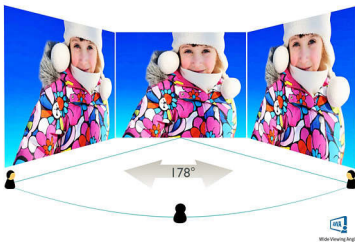

Philips
LED-taustavalaistu LCD-
näyttö

V Line
27" (68,6 cm)

273V5QHAB

Nauti upeista LED-kuvista elävissä väreissä

stereokaiuttimilla

Nauti HDMI-liitännällä ja stereokaiuttimilla varustetun suuren Philips-näytön eloisista AMVA LED -kuvista. Loistava valinta!

Eloisia kuvia joka kerta

- SmartControl Lite helpottaa näytön säätämistä
- SmartContrast: uskomattoman tarkat mustan yksityiskohdat
- 16:9 Full HD -näyttö takaa parhaan katseluelämyksen
- AMVA LED -näyttö tarjoaa laajan katselukulman, erittäin terävän kontrastin ja eloisan kuva

PHILIPS

Kohokohdat

AMVA LED -näyttö

Philips AMVA LED -näyttö käyttää edistynyttä monialueista pystykohdistusta, joka takaa erinomaisen staattisen kontrastisuhteen ja erittäin eloisan ja kirkkaan kuvan. Näyttö suoriutuu tavallisista toimistosovelluksista erinomaisesti, ja se sopii ihanteellisesti valokuvien ja elokuvien katseluun, internetin käyttöön, pelaamiseen ja vaativiin graafisiin sovelluksiin. Optimoituiden pikselinhallinnan ansiosta näytössä on erittäin laaja 178/178 asteen katselukulma, joten kuva on terävä jopa 90 asteen kulmassa katseltaessa.

Kuva/näyttö

- Näytön koko: 27 tuumaa / 68,6 cm
- Kuvasuhde: 16:9
- LCD-paneeli: AMVA LCD
- Taustavalo: W-LED-järjestelmä
- Kuvapistetiheys: 0,311 x 0,311 mm
- Erinomainen tarkkuus: 1 920 x 1 080, 60 Hz
- Kirkkaus: 300 cd/m²
- Näyttövärit: 16,7 miljoonaa
- Kontrastisuhde (tav.): 3 000:1
- SmartContrast: 10 000 000:1
- Vasteaika (tyypillinen): 4 ms (harmaa-harmaa)*
- Katselukulma: 178° (H) / 178° (V), C/R >10
- Katselualue: 597,6 (vaaka) x 336,15 (pysty)
- Pyyhkäisytaajuus: 30–83 kHz (vaaka) / 56–75 Hz (pysty)
- sRGB