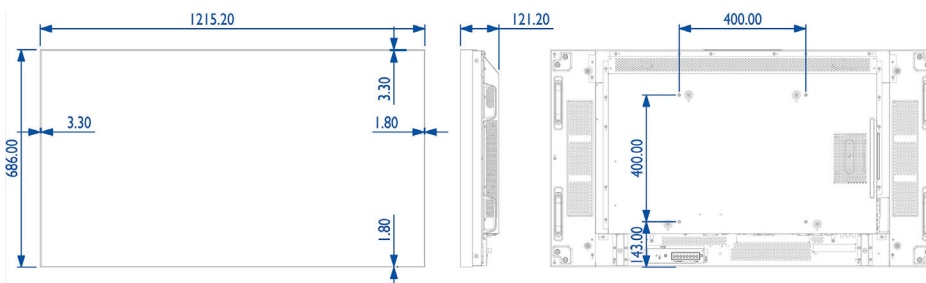

Ondersteunde beeldschermresolutie

- Computerformaten: 640 x 480, 60, 67, 72, 75 Hz, 720 x 400, 70 Hz, 800 x 600, 60, 72, 75 Hz, 1024 x 768, 60 Hz, 1280 x 768, 60 Hz, 1280 x 800, 60 Hz, 1280 x 960, 60 Hz, 1280 x 1024, 60 Hz, 1360 x 768, 60 Hz, 1366 x 768, 60 Hz, 1600 x 1200, 60 Hz, 1920 x 1080, 60 Hz
- Videoformaten: 480i, 30, 60 Hz, 480p, 30, 60 Hz, 576i, 25, 50 Hz, 576p, 25, 50 Hz, 720p, 50, 60 Hz, 1080i, 25, 30 Hz, 1080p, 50, 60 Hz

Afmetingen

- Breedte van het apparaat: 1215,2 mm
- Gewicht van het product: 36 kg
- Hoogte van het apparaat: 686,0 mm
- Diepte van het apparaat: 121,2 mm
- Geschikt voor wandmontage: 400 x 400 mm
- Randbreedte (L/B, R/O): 3,3 mm, 1,8 mm

Voorwaarden voor een goede werking

- Hoogte: 0 ~ 3000 m
- Temperatuurbereik (in bedrijf): 0 ~ 40 °C
- MTBF: 50.000 uur
- Relatieve vochtigheid: 20 ~ 80 %
- Temperatuurbereik (opslag): -20 ~ 60 °C

Accessoires

- Meegeleverde accessoires: Snelstartgids, Gebruiksaanwijzing op CD-ROM, Afstandsbediening en AAA-batterijen, AC-netsnoer, VGA-kabel, RS232-kabel, Randbevestigingspinnen, Randbevestigingsplaten, IR-sensorkabel (1,8 m), IR-kabel met 3,5mm-aansluiting (1,8 m)
- Optionele accessoires: Kleurkalibratiepakket, Randafwerkingspakket
- Standaard: BM05462 (optioneel)

Diversen

- Taalversies in beeldschermmenu: Engels, Frans,

Publicatiedatum
2024-03-29

Versie: 4.3.1

EAN: 87 12581 64640 0

© 2024 Koninklijke Philips N.V.
Alle rechten voorbehouden.

Specificaties kunnen zonder voorafgaande kennisgeving worden gewijzigd. Handelsmerken zijn het eigendom van Koninklijke Philips N.V. en hun respectieve eigenaren.

www.philips.com