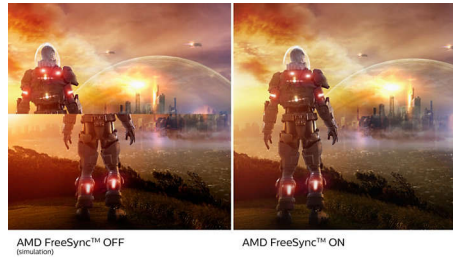

Rendkívül gördülékeny játékmenet

A szaggatott játékmenetnek vagy a szaggatott képnek nem kellene feltétlenül a játék velejárájának lennie. Az új Philips monitorral nem is az. Az AMD FreeSync™ technológia szinte bármilyen képsebesség mellett képhibamentes működést, problémamentes, gyors frissítést és szupergyors válaszidőt biztosít.