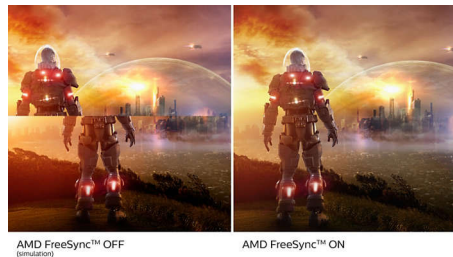

Rendkívül gördülékeny játékmenet

A szaggatott játékmenetnek vagy a szaggatott képnek nem kellene feltétlenül a játék velejárájának lennie. Az új Philips monitorral nem is az. Az AMD FreeSync™ technológia szinte bármilyen képsebesség mellett képhibamentes működést, problémamentes, gyors frissítést és szupergyors válaszidőt biztosít.