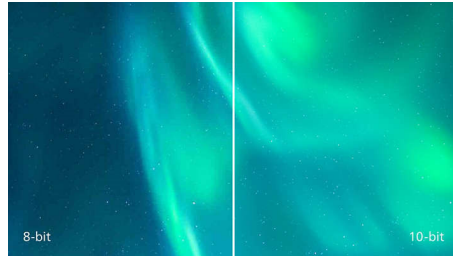

1,07 milliárd szín

Ez a kijelző az 1,07 milliárd szín és a legfinomabb színátmenetek révén kiemelkedő színnyelvényt biztosít az egyenletes, pontos és élénk képek visszaadásáért. Élvezze a pontos és élethű vizuális élményt, legyen szó játékról, videókról vagy színkritikus grafikai alkalmazásokról.