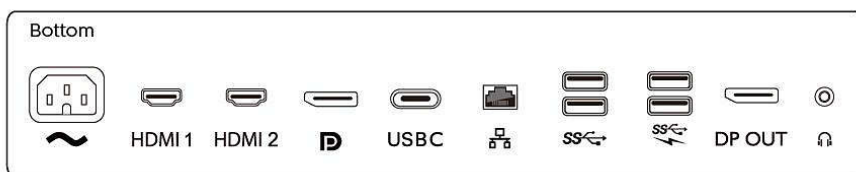

Изображение/дисплей

- Размер панели: 80 см/31,5 дюйма
- Формат изображения: 16:9
- Тип ЖК-панели: Технология IPS
- Тип подсветки: Система W-LED
- Шаг пиксела: 0,182 x 0,182 мм

- Оптимальное разрешение: 3840 x 2160 при 60 Гц
- Яркость: 350 кд/м²
- Цвета дисплея: 1,07 млрд. цветов
- Цветовая гамма (стандартная): NTSC 90 %*, sRGB 108 %*, Adobe RGB 87 %*
- Коэфф. контрастности (типич.): 1300:1
- SmartContrast: 50 000 000:1
- Время отклика (типич.): 5 мс (серый к серому)*
- Угол просмотра: 178° (Г) / 178° (В), @ C/R > 10
- Улучшение изображения: SmartImage
- Рабочая область просмотра: 697,3 (Г) x 392,2 (В)
- Частота сканирования: 30–160 кГц (Г)/23–80 Гц (В)
- sRGB
- Дельта E: < 2
- Без мерцания
- Плотность пикселей: 140 PPI
- Режим LowBlue

- Покрытие экрана дисплея: Антиблик, жесткость 3H, матовость 25 %
- SmartUniformity: 97–102 %
- EasyRead

USB

- Поддача питания: USB PD версии 2.0
- Высокая скорость: Передача данных и видео
- DP: Встроенный режим Display Port Alt
- Макс. подача питания через USB-C: До 65 Вт (5 В/3 А; 9 В/3 А; 10 В/3 А; 12 В/3 А; 15 В/3 А; 20 В/3,25 А)
- USB-C: Двусторонний соединительный разъем

Удобство

- Встроенные AC: 3 Вт x 2
- Совместимость с системой Plug & Play: DDC CI, Mac OS X, sRGB, Windows 10/8.1/8/7
- Удобство пользователя: SmartImage, Пользователь 1, Пользователь 2, Меню, Вкл./