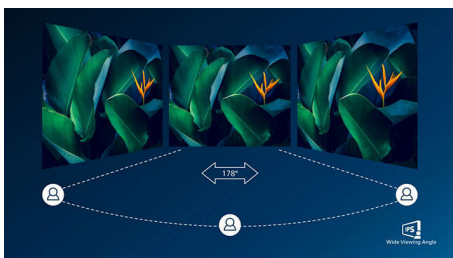

PHILIPS

Особенности

Технология UltraClear и разрешение 4K UHD

Эти дисплеи Philips оснащены качественными панелями и обеспечивают невероятно четкое изображение в формате 4K UHD (3840 x 2160). Дисплеи Philips с кристально чистым изображением подойдут и требовательным к деталям профессионалам, работающим с программами CAD, и специалистам по 3D-графике, и финансистам, имеющим дело с огромными таблицами.

Технология IPS

В IPS-дисплеях используется прогрессивная технология, обеспечивающая широкий угол обзора 178/178 градусов для просмотра дисплея практически под любым углом, — даже при повороте на 90 градусов! По сравнению со стандартными TN-панелями IPS-дисплеи обеспечивают значительно более высокую четкость изображения и яркие цвета, что делает их идеальным решением не только для просмотра фотографий, фильмов и веб-сайтов, но также и для работы в профессиональных