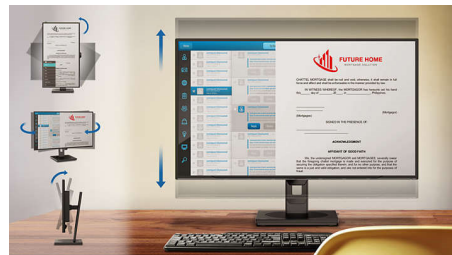

Технология MultiView

С монитором высокого разрешения Philips MultiView вам открывается целый мир возможностей подключения. MultiView позволяет подключить сразу два источника сигнала, что позволяет работать с несколькими устройствами одновременно,

например с ПК и ноутбуком, для выполнения сложной многозадачной работы.

Выдвижная веб-камера с Windows Hello™

Инновационная и безопасная веб-камера Philips будет готова к работе при первой необходимости, а после окончания работы будет убрана обратно в монитор. Веб-камера также оснащена современными датчиками распознавания лица Windows Hello™, которые помогают выполнять вход в систему Windows менее чем за 2 секунды, что в 3 раза быстрее ввода пароля.

SmartErgoBase

SmartErgoBase — это подставка под монитор для удобного и эргономичного расположения дисплея и организации кабелей. Регулировка разворота, наклона и угла поворота обеспечивает максимальный комфорт пользователя. Регулировка высоты подставки гарантирует оптимальный угол просмотра и уменьшает физическую усталость в течение рабочего дня, а возможность организации кабелей уменьшает беспорядок и придает рабочему месту профессиональный вид.