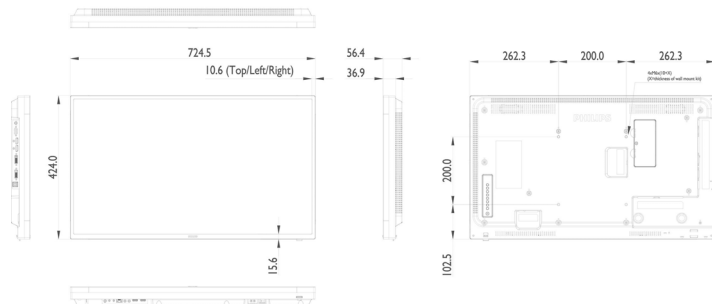

Uvjeti rada

- Nadmorska visina: 0 ~ 3000 m
- Raspon temperature (rada): 0 ~ 40 °C
- MTBF: 50 000 sat(i)
- Relativna vlažnost: 20 ~ 80 %
- Raspon temperature (skladištenje): -20 ~ 60 °C

Multimedijske aplikacije

- USB reprodukcija videozapisa: MKV, MP4, TS, 3 GP, AVI, FLV, MOV
- USB reprodukcija slike: BMP, GIF, JPEG, JPG, PDF, PNG
- USB reprodukcija zvuka: AAC, M4A, MP3, WMA, MP1, MP2

Interni reproduktor

- Procesor: Quad Core Cortex A9 1,8 GHz
- GPU: ARM Mali400 Quad Core 533 MHz
- Memorija: 2 GB DDR3
- Spremanje: 16 GB EMMC

Dodatna oprema

- Dodatna oprema u kompletu: Daljinski upravljač, Baterije za daljinski upravljač, Kratke upute za korisnike, RS232 kabel, AC mrežni kabel
- Isporučena dodatna oprema: Komplet za poravnanje rubova (1) 2 komada, Komplet za poravnanje rubova (2) 1 komad, Vodič za logotip, Kabel za lančanu vezu RS232, Vijak koji se zateže prstima
- Postavljen uz zid: Univerzalno postolje (malo) (opcionalo)

Razno

- Jezici prikaza na zaslonu: Engleski, Francuski, Njemački, Španjolski, Poljski, Turski, Ruski, Talijanski, Pojednostavljeni kineski, Tradicionalni kineski, Arapski, Japanski, Danski, Nizozemski, Finski, Norveški, Portugalski, Švedski
- Jamstvo: 3 godine jamstva
- Odobrenja prema propisima: CE, FCC, klasa B, UL/cUL, CCC, C oznaka, RoHS, GOST, BSMI, CB, J-Moss, PSE, VCCI

Datum izdavanja
2024-03-27

Verzija: 8.0.1

EAN: 87 12581 73943 0

© 2024 Koninklijke Philips N.V.
Sva prava pridržana.

Specifikacije su podložne promjeni bez prethodne obavijesti. Trgovačke marke su u vlasništvu tvrtke Koninklijke Philips N.V. ili njihovih odgovarajućih vlasnika.

www.philips.com