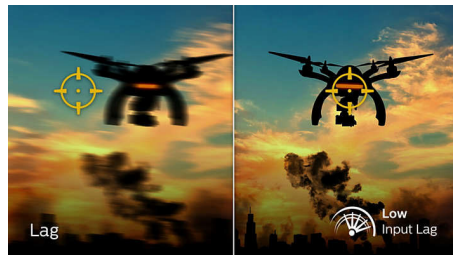

Lav indgangsforsinkelse

Indgangsforsinkelsen er den tid, som forløber mellem udførelsen af en handling med tilsluttede enheder og det at se resultatet på skærmen. Lav indgangsforsinkelse reducerer tidsforsinkelsen mellem indtastningen af en kommando fra enhederne til skærmen og giver særligt forbedret afspilning af videospil, der er følsomme over for ryk, hvilket især er vigtigt for dem, som spiller hurtige og konkurrencebaserede spil.