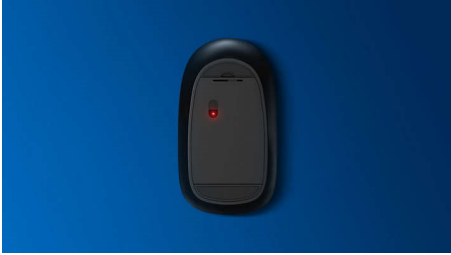

Philips 200 Series
Mouse con filo

3 pulsanti

Con cavo USB
Sensore ottico
Design ergonomico

SPK7234

Progettato per migliorare il tuo modo di lavorare

Un mouse comodo ed elegante che si adatta al palmo della tua mano e può essere comodamente riposto all'interno di una borsa. È dotato di un sistema di gestione dei cavi e sensore ottico per lavorare sulla maggior parte delle superfici.

Plug & Play

- Semplici connessioni USB cablate plug-and-play

Affidabilità Philips

- Pulsanti ultra resistenti a prova di milioni di clic

Controllo preciso e confortevole

- Il design ambidestro assicura un utilizzo confortevole con entrambe le mani
- Il design ergonomico del mouse offre un comfort elevato
- Tracking ottico ad alta definizione per un controllo fluido

PHILIPS

Mouse con filo
3 pulsanti Con cavo USB, Sensore ottico, Design ergonomico

SPK7234/00

In evidenza

Tracking ottico per movimenti fluidi

Tracking ottico ad alta definizione per un controllo fluido

Design del mouse ambidestro

Il design ambidestro assicura un utilizzo confortevole con entrambe le mani

Plug-and-play

Semplici connessioni USB cablate plug-and-play

Design ergonomico per una maggiore comodità

Il design ergonomico del mouse offre un comfort elevato