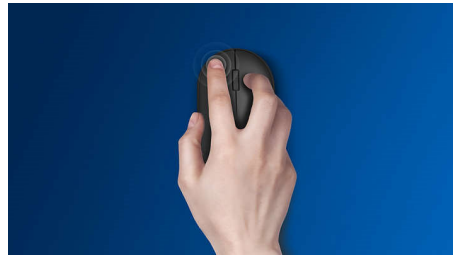

Pulsanti a prova di milioni di clic

Pulsanti ultra resistenti a prova di milioni di clic