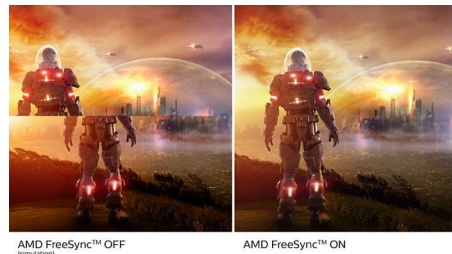

Ultrasmidigt spel

Spel ska inte vara ett val mellan till hackigt spelupplägg eller trasiga bildramar. Med Philips nya skärm behöver det inte vara. Få stabil, störningsfri prestanda i nästan alla bildhastigheter med AMD FreeSync™-teknik, mjuk snabb uppfreskning och ultrasnabb svarstid.