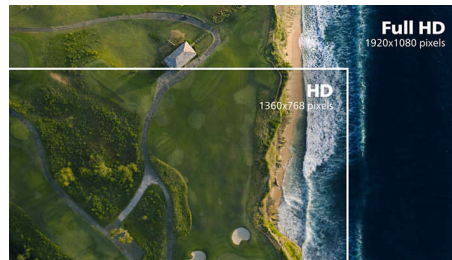

16:9 Full HD-skärm

Bildkvalitet är viktigt. Vanliga skärmar har kvalitet, men du vill ha mer. Denna skärm har förbättrad Full HD-upplösning på 1920 x 1080 för skarpa detaljer, hög ljusstyrka, otrolig kontrast och realistiska färger som ger en verklighetstrogen bild.