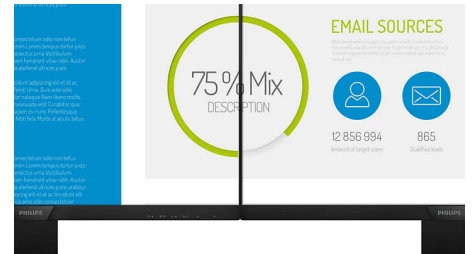

UltraNarrow-infattning

Philips nya skärmar har ultratunna infattningar som ger minimal distraktion och maximalt synfält. Särskilt bra för flerskrämsvisning och visning sida vid sida för exempelvis spelande, grafisk design och professionell användning, och den ultratunna infattningen ger dig en känsla av att använda en enda stor skärm.