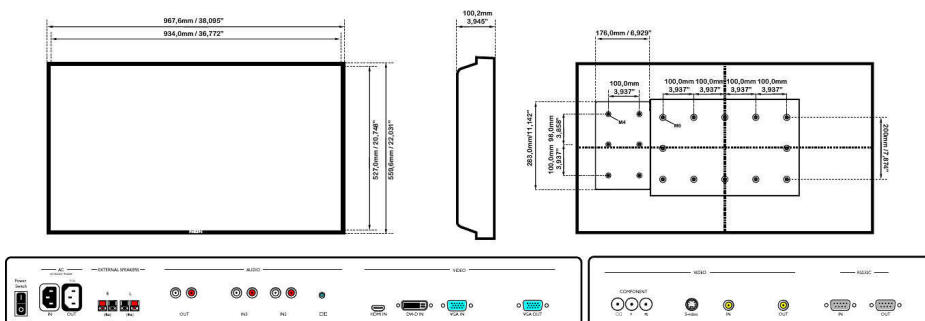

Abmessungen

- Dicke des Rahmens: 1,6 cm
- Intelligente Befestigungsmöglichkeit: 160 x 300 x 55 mm
- Gerätehöhe (inkl. Fuß): 606 mm
- Intelligente Befestigungsmöglichkeit (B x H x T in Zoll): 6,30 x 11,81 x 2,17 Zoll
- Gerätehöhe (inkl. Fuß) (Zoll): 23,9 Zoll
- Gerätebreite: 968 mm
- Produktgewicht: 22 kg
- Gerätetiefe (inkl. Fuß): 405 mm
- Gerätehöhe: 559 mm
- Gerätetiefe: 123 mm
- Gerätetiefe (inkl. Fuß) (Zoll): 15,9 Zoll
- Gerätebreite (Zoll): 38,1 Zoll
- Gerätehöhe (Zoll): 22 Zoll
- Wandhalterung: 200 x 200 mm, 400 x 200 mm (Gerät), 100 x 100 mm (Intelligente Befestigungsmöglichkeit)
- Gerätetiefe (Zoll): 4,8 Zoll
- Gerätegewicht (lb): 48,5 lb

Betriebsbedingungen

- Temperaturbereich (in Betrieb): 0 bis 40 °C
- MTBF: 50.000 Stunde(n)
- Relative Luftfeuchtigkeit: 5 bis 90 %

Zubehör

- Mitgeliefertes Zubehör: Fernbedienung, Batterien für Fernbedienung, Netzkabel, VGA-Kabel, Bedienungsanleitung auf CD-ROM, Kurzanleitung

- Optionales Zubehör: Feste Wandhalterung, Bewegliche Wandhalterung, Deckenmontage
- Standfuß: BM05211

Verschiedenes

- Rahmen: Metallic Anthrazit
- Bildschirmanzeigesprachen: Englisch, Französisch, Deutsch, Italienisch, Polnisch, Türkisch, Russisch, Chinesisch
- Gewährleistung: Europa/Nordamerika: 3 Jahre
- Behördliche Zulassung: CE, FCC Klasse B, CCC, RoHS, UL/cUL

Ausstellungsdatum
2024-05-08

Version: 7.5.2

EAN: 87 12581 53759 3

© 2024 Koninklijke Philips N.V.
Alle Rechte vorbehalten.

Technische Daten können ohne vorherige Ankündigung geändert werden. Die Marken sind Eigentum von Koninklijke Philips N.V. oder der jeweiligen Firmen.

www.philips.com