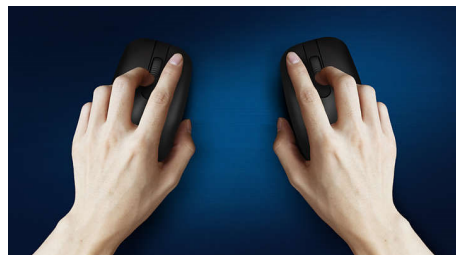

Design ambidextru al mouse-ului

Forma ambidextră asigură utilizarea comodă cu mâna dreaptă sau stângă