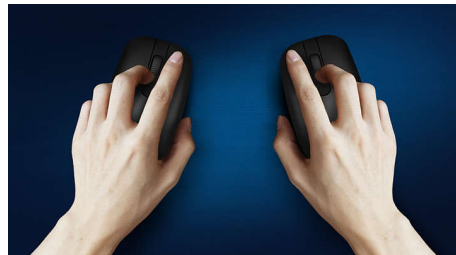

Design ambidextru al mouse-ului

Forma ambidextră asigură utilizarea comodă cu mâna dreaptă sau stângă