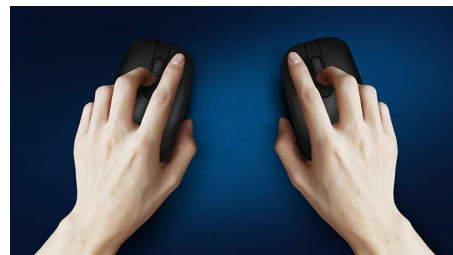

Ugodna i precizna kontrola

- Ambideksterni oblik ugodan je u lijevoj i desnoj ruci
- Udoban ergonomski dizajn miša koji pruža odličan osjećaj
- Optičko praćenje visoke razlučivosti za ugladenu kontrolu

PHILIPS

Bežični miš
4 tipke Bežični, 2,4 GHz, Optički senzor

SPK7404/00

Istaknute značajke

Jednostavno povezivanje

Jednostavno povezivanje bez zapetljavanja; bežični dizajn olakšava život.

Ugladeno optičko praćenje

Optičko praćenje visoke razlučivosti za ugladenu kontrolu

Ambideksterni dizajn miša

Ambideksterni oblik ugodan je u lijevoj i desnoj ruci

Dugo trajanje baterije

Dugo trajanje baterije znači da je baterije rijetko potrebno mijenjati i da osiguravaju dugu i pouzdanu upotrebu kada vam treba.