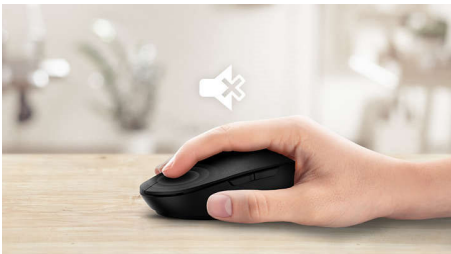

Намален звук на щракане

Тя също така е безшумна, без досадния щракащ звук, което ви позволява да се фокусирате върху работата си.