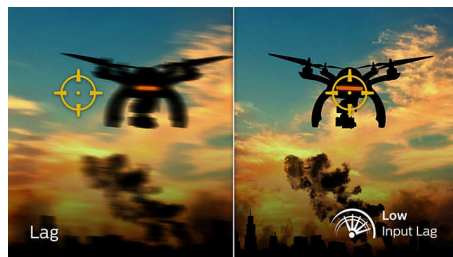

## Mängude 165 Hz kaadrisagedus

Kui teile meeldib mängida ja võistelda, vajate ekraani, mis ei hanguks ja oleks eriti sujuva pildiga. See Philipsi ekraan loob ekraanipilti kiirusega kuni 165 korda sekundis, mis on tavalisest ekraanist oluliselt tõhusam. Väiksem kaadrisagedus paneb tegelased ühest kohast teise „hüppama“, muutes nad raskesti tabatavaks. 165 Hz kaadrisagedus loob aga pildi, mille abil saate jälgida vaenlaste liikumist eriti sujuvalt, mis muudab ka nende tabamise kergemaks. Tänu üliväikesele sisendviivitusele ja katkematule pildile on see Philipsi ekraan ideaalne mängupartner

## 1 ms MPRT kiire reaktsiooniaeg

MPRT (motion picture response time) (liikuva pildi reaktsiooniaeg) on intuiitsem viis kirjeldada ekraani reaktsiooniaega. See viitab otseselt ajale, mis kulub hägusa müra asemel selge pildi kuvamisele. Philipsi mängurimonitor pakub 1 ms MPRT reaktsiooniaega, mis eemaldab liikumisest tingitud hägu ning tagab selgema ja täpsema pildi, muutes teie mängukogemuse paremaks. Parim valik põnevate ja liikumist täis mängude jaoks.

## Väike sisendviivitus

Sisendviivitus tähendab aega, mis kulub tegevuse teostamiseks ühendatud seadmes ja selle tulemuse nägemiseks ekraanil. Väike sisendviivitus vähendab ajalist viivitust käskluse edastamisel seadmest monitori, parendab oluliselt liikumistundlike videomängude mängimist (eriti oluline kiire loomuga võistlusmängude puhul).