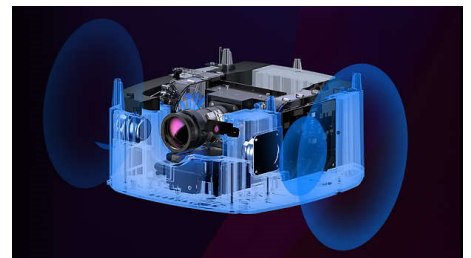

Altavoces estéreo superiores

No necesitarás un sistema de cine en casa o una barra de sonido adicional. El Screeneo S Collection ofrece un sonido siempre vibrante, claro y potente, con graves profundos.