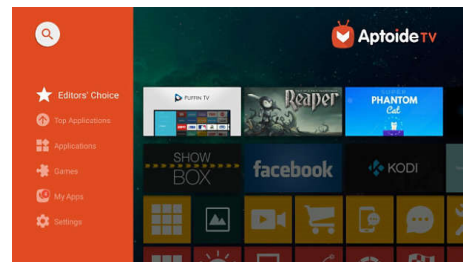

Sistema operativo Android inteligente para aplicaciones

Aprovecha las posibilidades de entretenimiento sin fin que ofrece el sistema operativo Android. Todas tus aplicaciones favoritas están preinstaladas directamente. Disfruta de YouTube, Netflix y muchas más.