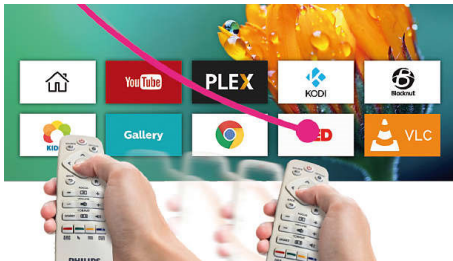

Philips Screeneo S6
Proyector doméstico

Resolución 4K

Hasta 180"
DLP LED

SCN650

Proyecte a lo grande. Muy grande.

con tecnología 4K inteligente de corto alcance

Con una increíble capacidad de 8,3 millones de píxeles (4K), el Screeneo S6 ofrece un cine en casa con precisión y detalles impecables. Las películas y los programas de televisión cobran vida con un brillo perfecto y detalles impresionantes en HDR.

PHILIPS

Proyector doméstico
Resolución 4K Hasta 180", DLP LED

Destacados

4K Ultra HD

Con cuatro veces la resolución de Full HD convencional, Ultra HD 4K ilumina la pantalla con más de 8 millones de píxeles. Disfruta de detalles nítidos y colores vivos y realistas cuando veas deportes, disfrutes de juegos y transmitas contenidos.

AirMote

Navega fácilmente gracias al intuitivo control AirMote apuntando o utilizando gestos para seleccionar lo que quieras ver.

Radios portátiles con Bluetooth

Reproduce tu música directamente con el proyector. Utiliza tu Screeneo como si fuera una radio portátil conectando tus smartphones o cualquier otro dispositivo Bluetooth para disfrutar del sonido incomparable.

Reproductor multimedia integrado

Tenga sus opciones esenciales al alcance de la mano con el reproductor multimedia integrado: explore, vea todos sus videos, escuche música o comparta las fotos de sus últimas vacaciones.