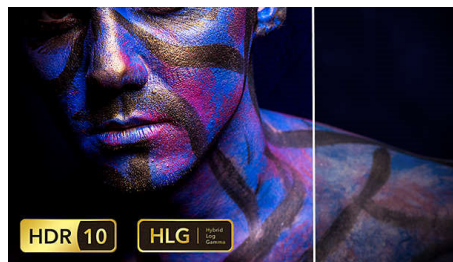

HDR para contraste avanzado

El alto rango dinámico es el nuevo estándar de video, el cual redefine el entretenimiento en casa a través de mejoras en cuanto a contraste y color. Con HDR 10, disfrutarás de una experiencia sensorial que captura la nitidez y el realismo original, sin dejar de reflejar con precisión la intención del creador del contenido.