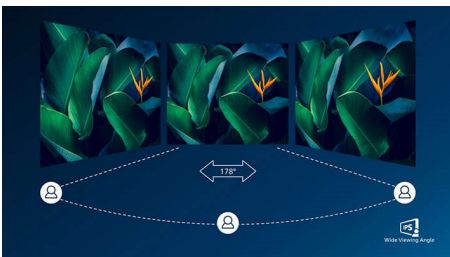

PHILIPS

Fénypontok

UltraClear, 4K UHD felbontás

Ezen Philips kijelzők nagy teljesítményű paneljei UltraClear, 4K UHD (3840 x 2160) felbontású képeket nyújtanak. Ön lehet a CAD megoldásokhoz rendkívül részletgazdag képeket igénylő, 3D grafikai alkalmazásokkal dolgozó profi alkotó, vagy hatalmas táblázatokat kezelő pénzügyi szakember, a Philips kijelzők mindig élettelt töltik meg a képeit és grafikáit.

10-bites színek

A 10-bites kijelző gazdag színmélységet kínál az 1,074 milliárd színnel és 12-bites belső képfeldolgozással, hogy lágy, természetes színeket hozzon létre, átmenetek és színsávok nélkül.

IPS technológia

Az IPS-képernyők olyan továbbfejlesztett technológiát alkalmaznak, amely rendkívül széles, 178/178 fokos nézési szöveget nyújt. Így a képernyőt szinte bármilyen szögéből nézheti – akár 90 fokban elforgatott módban is! A