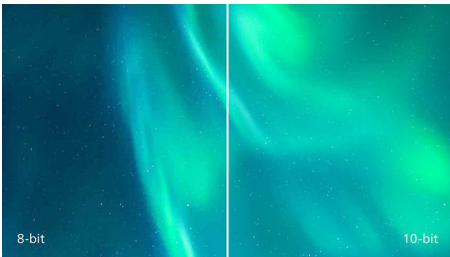

PHILIPS

Fénypontok

UltraClear, 4K UHD felbontás

Ezen Philips kijelzők nagy teljesítményű paneljei UltraClear, 4K UHD (3840 x 2160) felbontású képeket nyújtanak. Ön lehet a CAD megoldásokhoz rendkívül részletgazdag képeket igénylő, 3D grafikai alkalmazásokkal dolgozó profi alkotó, vagy hatalmas táblázatokat kezelő pénzügyi szakember, a Philips kijelzők mindig élettelt töltik meg a képeit és grafikáit.

10-bites színek

A 10-bites kijelző gazdag színmélységet kínál az 1,074 milliárd színnel és 12-bites belső képfeldolgozással, hogy lágy, természetes színeket hozzon létre, átmenetek és színsávok nélkül.