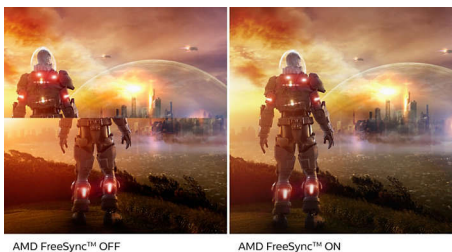

AMD FreeSync™ Premium

Η αστάθεια παιχνιδιού και τα κατεστραμμένα καρέ δεν αρμόζουν στο gaming. Η τεχνολογία AMD FreeSync™ Premium προσφέρει στους σοβαρούς παίκτες μια ομαλή εμπειρία παιχνιδιού χωρίς διακοπές και τρεμπόπαιγμα, σε κορυφαία απόδοση. Δεν υπάρχουν συμβιβασμοί, το παιχνίδι έχει σίγουρα υψηλό ρυθμό ανανέωσης, χαμηλή αντιστάθμιση ρυθμού καρέ και χαμηλό χρόνο αναμονής.