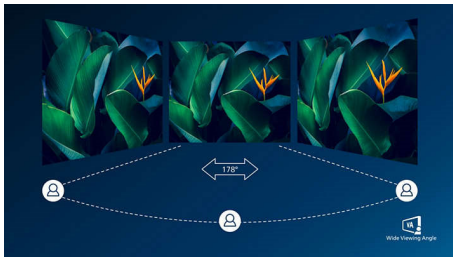

Το πλεονέκτημα στο gaming είναι δικό σας

- Γρήγορη απόκριση MPRT 1ms για ευκρινή εικόνα και ομαλή εμπειρία παιχνιδιού
- AMD FreeSync™ Premium: χωρίς διακοπές και τρεμόπαιγμα, για ομαλό παιχνίδι
- Λειτουργία παιχνιδιών SmartImage βελτιστοποιημένη για παίκτες
- Ρυθμοί ανανέωσης 144 Hz για εξαιρετικά ομαλές και ζωντανές εικόνες
- Μεγαλύτερο φάσμα χρωμάτων Ultra Wide-Color για πιο ζωντανές εικόνες

Καθηλωτικές εικόνες

- Οθόνη Full HD 16:9, για καθαρές εικόνες εκπληκτικής λεπτομέρειας
- SmartContrast για λεπτομερή απόδοση του μαύρου
- Η οθόνη VA προσφέρει υπέροχες εικόνες με ευρεία γωνία προβολής

PHILIPS

Χαρακτηριστικά

Οθόνη VA

Η οθόνη VA LED της Philips χρησιμοποιεί προηγμένη τεχνολογία multi-domain κατακόρυφης στοίχισης, που προσφέρει εκπληκτικά υψηλό λόγο αντίθεσης για ολοζώντανες και φωτεινές εικόνες. Αν και διαχειρίζεται εύκολα όλες τις τυπικές εφαρμογές γραφείου, είναι ιδανική και για φωτογραφίες, περιήγηση στο Διαδίκτυο, ταινίες, παιχνίδια και εφαρμογές με απαιτητικά γραφικά. Η βελτιστοποιημένη τεχνολογία διαχείρισης ρίκελ σάς προσφέρει εξαιρετικά ευρεία γωνία προβολής 178/178 μοιρών, με αποτέλεσμα να βλέπετε ευκρινείς εικόνες.