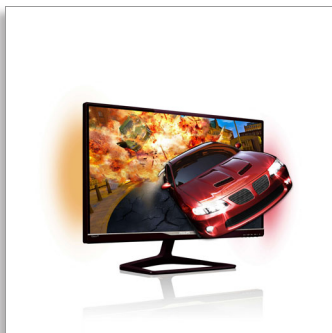

Philips Brilliance
ЖК-монитор с
подсветкой Ambiglow

Gioco
68,6 см (27")
Дисплей 3D Ambiglow

278G4DHSD

Дисплей с подсветкой Ambiglow

для полного погружения в 3D-игры

Сделайте свои впечатления от игры ярче благодаря этому совершенному дисплею Philips Gioco 3D с подсветкой Ambiglow. На стену за дисплеем проецируется световой ореол, соответствующий изображению на экране, таким образом инновационная подсветка Ambiglow визуально расширяет экран, позволяя полностью погрузиться в 3D-изображение

Совершенный дизайн, отражающий ваш стиль жизни

- Привлекательный дизайн задней панели в виде граней бриллианта
- Ультратонкая рамка в минималистичном стиле

Качественное изображение благодаря подсветке Ambiglow