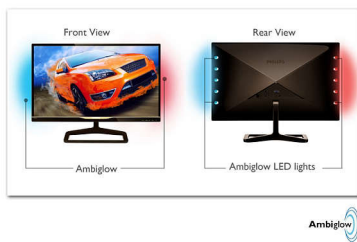

Особенности

Ambiglow

Инновационная технология Ambiglow проецирует на стену за экраном световой ореол, визуально расширяя экран и делая впечатления от просмотра ярче. Быстрый процессор анализирует изображение на экране и непрерывно изменяет цвет и яркость излучаемого света в соответствии с изображением. Удобное меню позволяет настроить подсветку на свой вкус и уменьшить нагрузку на глаза. Philips Ambiglow производит незабываемое впечатление погружения в действие, особенно при просмотре фильмов, спортивных передач и при играх в формате 2D и 3D.

Подсветка Smart Bias

Благодаря режиму подсветки Smart Bias вы можете наслаждаться превосходным качеством изображения без вреда для глаз. Во время работы перед монитором в темной комнате зрачки постоянно расширяются и сужаются вместе с изменяющимся изображением, что может стать причиной синдрома компьютерного зрения. Подсветка Smart Bias создает на стенах вокруг монитора мягкий ореол статичного белого света 6500 К. Такая подсветка особенно подходит для людей, проводящих перед монитором много времени. Она не только помогает уменьшить нагрузку на глаза и их утомляемость, но и устраняет отражения и блики на экране от комнатного освещения, усиливая восприятие цветов и контрастности изображения.