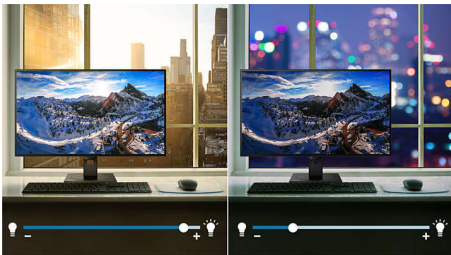

Philips
LCD-monitor met
PowerSensor

B Line

32 (80 cm / 31,5" diag.)
3840 x 2160 (4K UHD)

328B1

Ultrascherp beeld om meer gedaan te krijgen

Met deze Philips-monitor kunt u uw beste werk doen. Ultrascherp 4K UHD-beeld biedt ruimte en helderheid om uw werk goed te zien. De monitor heeft allerlei functies die productiviteit en duurzaamheid stimuleren.

Ontworpen voor duurzaamheid

- LightSensor voor de perfecte helderheid met minimaal energieverbruik
- Met PowerSensor bespaart u tot 80% op uw energiekosten

PHILIPS

Kenmerken

PowerSensor

PowerSensor is een ingebouwde 'personensensor' die onschadelijke infraroodsignalen uitzendt en ontvangt om te bepalen of de gebruiker aanwezig is. Zodra de gebruiker wegloopt van het bureau, wordt de helderheid van de monitor verlaagd. De energiekosten worden zo met meer dan 80 procent verlaagd en de levensduur van de monitor wordt verlengd.

LightSensor

LightSensor maakt gebruik van een slimme sensor zodat de helderheid van de beelden automatisch worden aangepast aan de lichtomstandigheden in de kamer, voor perfect beeld met minimaal stroomverbruik.

VA-monitor

De Philips VA LED-monitor gebruikt de Advanced Multi-Domain Vertical Alignment-technologie waardoor u zeer hoge contrastverhoudingen krijgt voor extra levendige en heldere beelden. De monitor verwerkt standaardkantoortoepassingen zonder problemen, maar hij is vooral geschikt voor foto's, surfen op internet, films, games en veeleisende grafische toepassingen. Dankzij de geoptimaliseerde pixelbeheertechnologie ontstaat er een extra brede kijkhoek van 178/178 graden, zodat u geniet van scherpe beelden.