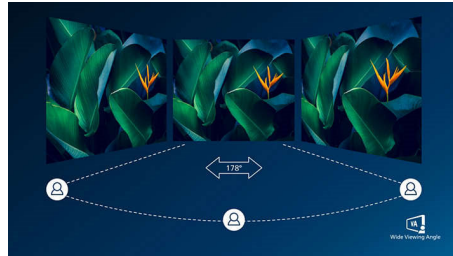

LightSensor

LightSensor maakt gebruik van een slimme sensor zodat de helderheid van de beelden automatisch worden aangepast aan de lichtomstandigheden in de kamer, voor perfect beeld met minimaal stroomverbruik.

VA-monitor

De Philips VA LED-monitor gebruikt de Advanced Multi-Domain Vertical Alignment-technologie waardoor u zeer hoge contrastverhoudingen krijgt voor extra levendige en heldere beelden. De monitor verwerkt standaardkantoortoepassingen zonder problemen, maar hij is vooral geschikt voor foto's, surfen op internet, films, games en veeleisende grafische toepassingen. Dankzij de geoptimaliseerde pixelbeheertechnologie ontstaat er een extra brede kijkhoek van 178/178 graden, zodat u geniet van scherpe beelden.