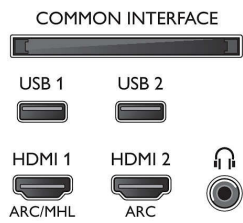

Specificaties

Ambilight

- Ambilight-functies: Geïntegreerde Ambilight en Hue, Ambilight Music, Gamemodus, Past zich aan de muurkleur aan, Lounge-modus
- Ambilight-versie: Driezijdig

Beeld/scherm

- Beeldformaat: 16:9
- Schermdiagonaal (inch): 43 inch
- Schermdiagonaal (centimeters): 108 cm
- Display: 4K Ultra HD-LED
- Schermresolutie: 3840 x 2160

- Beeldengine: P5 Perfect Picture Engine
- Beeldverbetering: Ultra-resolutie, Micro Dimming Pro, 1600 PPI

Ondersteunde beeldschermresolutie

- Computeringangen op HDMI1/2: tot 4K UHD 3840 x 2160 bij 60 Hz, HDR ondersteund, HDR10/HLG
- Computeringangen op HDMI3/4: tot 4K UHD 3840 x 2160 bij 60 Hz
- Video-ingangen op HDMI1/2: tot 4K UHD 3840 x 2160 bij 60 Hz

- 2160 bij 60Hz, HDR ondersteund, HDR10/ HLG
- Video-ingangen op HDMI3/4: tot 4K UHD 3840 x 2160 bij 60 Hz

Tuner/ontvangst/transmissie

- Digitale TV: DVB-T/T2/T2-HD/C/S/S2
- Videoweergave: NTSC, PAL, SECAM
- MPEG-ondersteuning: MPEG2, MPEG4
- TV-programmagids*: Elektronische programmagids voor 8 dagen
- Signaalsterkte-indicator

Connections

Side