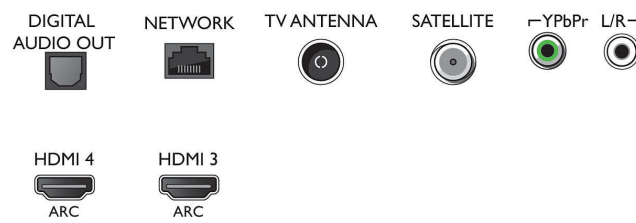

- 2160 bij 60Hz, HDR ondersteund, HDR10/ HLG
- Video-ingangen op HDMI3/4: tot 4K UHD 3840 x 2160 bij 60 Hz

Tuner/ontvangst/transmissie

- Digitale TV: DVB-T/T2/T2-HD/C/S/S2
- Videoweergave: NTSC, PAL, SECAM
- MPEG-ondersteuning: MPEG2, MPEG4
- TV-programmagids*: Elektronische programmagids voor 8 dagen
- Signaalsterkte-indicator

Connections

Side

Bottom

Specificaties

- Teletekst: 1000 pagina's Hypertext
- HEVC-ondersteuning

Android TV

- Besturingssysteem (OS): Android TV™ 8 (Oreo)
- Vooraf geïnstalleerde apps: Google Play Movies*, Google Play Music*, Google Search, YouTube
- Geheugen (flash): 16 GB*