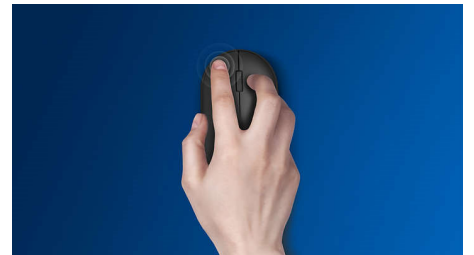

Des boutons qui résistent à des millions de clics

Des boutons qui résistent à des millions de clics, pour une excellente durabilité