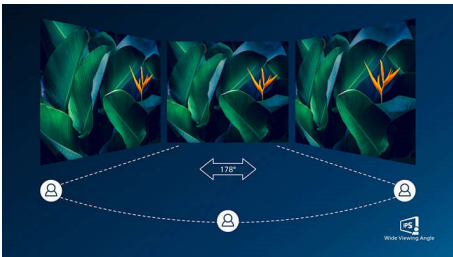

優れた画質

- リッチブラック (混色の黒) の細部の表示に対応する SmartContrast
- IPS LED ワイド表示テクノロジーで画像と色を正確に表現
- 4 辺フレームレスのディスプレイ

PHILIPS

特長

4 辺フレームレス

4 辺の縁を極限まで薄くした、実質フレームレスのこのディスプレイは、ミニマルな外観で幅広い視聴体験を提供します。シームレスなビジョンで鮮やかな画像に集中できるため、作業効率がアップします。また、ピボットモードでマルチモニターをセットアップした場合でも、広い視野を確保できるため、注意散漫になることはありません。

IPS テクノロジー

IPS ディスプレイは、178/178 度の超広視野角を実現する先進テクノロジーを採用し、ほとどの角度からでもディスプレイを見ることができます。IPS ディスプレイは、標準的な TN パネルと異なり、画像を鮮やかな色彩でくっきりと表示します。このため、写真、映画、ウェブの閲覧だけでなく、色の正確性が一貫した明るさを常に求める専門用途にも最適です。

極めてスムーズなゲームプレイ

AMD FreeSync™ OFF (Simulation)

MPRT (動画応答時間) は、より直感的に応答性能を示す方法で、不鮮明なノイズが見られてからクリアでくっきりした画像になるまでの時間を直接参照します。1 ms MPRT のフィリップスゲーミングモニターは、スミアやモーションブラーを効果的に排除し、ゲーミングエクスペリエンスを向上させるために、よりシャープで正確なビジュアルを提供します。スリル満点のゲームプレイに最適です。

SmartImage ゲームモード