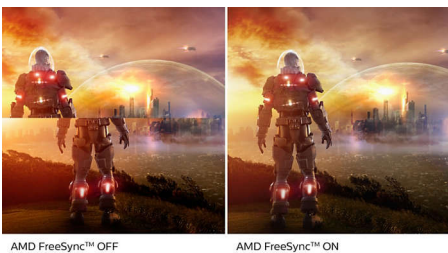

AMD FreeSync™ Premium

A experiência de gaming não deve ser uma escolha entre jogabilidade com interferências ou fotogramas partidos. O AMD FreeSync™ Premium Pro proporciona aos jogadores uma experiência de gaming fluida e sem interrupções com o máximo desempenho. Sem compromissos, jogue com confiança com uma frequência de atualização elevada, uma compensação de taxa de fotogramas baixa e baixa latência.