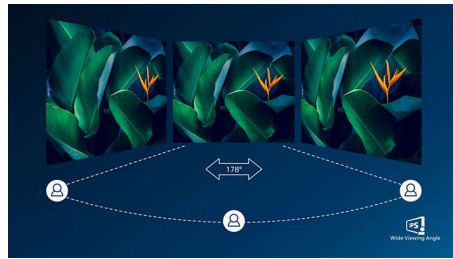

PHILIPS

Slank skjerm med Ultra Wide-Color
C-serien 24 (23,8" / 60,5 cm diag.), 1920 x 1080 (Full HD)

Høydepunkter

Svært smal ramme

De nye Philips-skjermene bruker paneler med den nyeste teknologien og er designet med en minimalistisk tilnærming ved at tykkelsen på den ytre rammen er begrenset til ca. 2,5 mm. I kombinasjon med en svart matrisestripe i panelet på ca. 9 mm er den totale størrelsen på rammen redusert betraktelig, noe som gir minimalt med distraksjoner og maksimal visningsstørrelse. Skjermen med den svært smale rammen er spesielt godt egnet for flervisning eller hellende oppsett som spill, grafisk design og profesjonelle programmer, og du får følelsen av at du bruker én stor skjerm.

UltraSlim for et stilig utseende

Den nye skjermen er utrolig tynn! UltraSlim-profilen gir et minimalistisk utseende som passer godt inn i huset og på skrivebordet.

Ultra Wide-Color-teknologi

Ultra Wide-Color-teknologien gir et bredere fargespekter som skaper et klarere bilde. Ultra Wide-Color med bredere fargegamut produserer mer naturlige grønnfarger, livlige rødfarger og dypere blåfarger. Gi medieunderholdning, bilder og til og med produktivitet mer levende og klare farger med Ultra Wide-Color-teknologi.

IPS-teknologi

IPS-skjerm bruker en avansert teknologi som gir deg ekstra brede visningsvinkler på 178/178 grader, noe som gjør det mulig å se skjermen fra nesten alle vinkler. I motsetning til standard TN-paneler gir IPS-skjerm deg svært skarpe bilder med livlige farger, noe som ikke bare gjør den perfekt for bilder, filmer og nettsurfing, men også for profesjonelle programmer som krever fargenøyaktighet og konsekvent lysstyrke hele tiden.

16:9 Full HD-skjerm

Bildekvalitet teller. Vanlige skjerm gir kvalitet, men du forventer mer. Denne skjermen har en forbedret Full HD-oppløsning med 1920 x 1080 piksler. Tenk deg et virkelig levende bilde med Full HD for skarpe detaljer kombinert med høy lysstyrke, utrolig kontrast og realistiske farger.