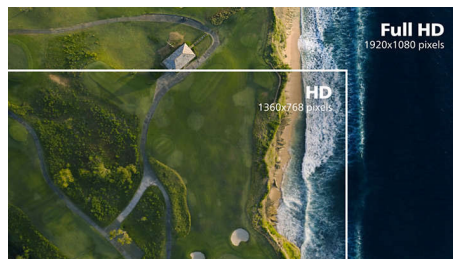

16:9 Full HD-skjerm

Bildekvalitet teller. Vanlige skjerm gir kvalitet, men du forventer mer. Denne skjermen har en forbedret Full HD-oppløsning med 1920 x 1080 piksler. Tenk deg et virkelig levende bilde med Full HD for skarpe detaljer kombinert med høy lysstyrke, utrolig kontrast og realistiske farger.