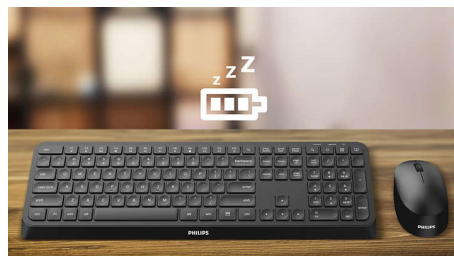

Mogoče združiti z do 3 napravami

Čudovita, visoko združljiva kombinacija tipkovnice in miške z enostavnim preklapljanjem med tremi napravami, vključno s poljubnim namiznim in tabličnim računalnikom ter pametnim telefonom. Prepišite pravila delovanja za eno napravo, enostavno preklopite in nadaljujte z uporabo.

Bližnjice do večpredstavnosti

S temi bližnjice do večpredstavnosti lahko z enostavnim klikom preprosto preklopite na glasbo, glasnost ali predvajanje videa.

Intelligentno varčevanje z energijo

Ta kombinacija je opremljena s funkcijo inteligentnega varčevanja z energijo, zato se lahko takrat, ko ni v uporabi, preklopi v stanje pripravljenosti in varčuje z energijo.