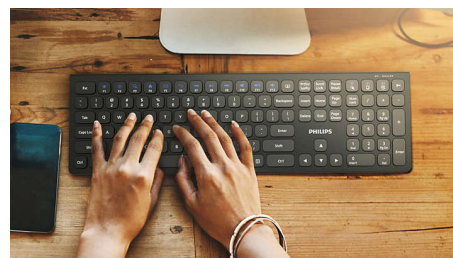

Mogoče združiti z do 3 napravami

Čudovita, visoko združljiva kombinacija tipkovnice in miške z enostavnim preklapljanjem med tremi napravami, vključno s poljubnim namiznim in tabličnim računalnikom ter pametnim telefonom. Prepišite pravila delovanja za eno napravo, enostavno preklopite in nadaljujte z uporabo.

Bližnjice do večpredstavnosti

S temi bližnjice do večpredstavnosti lahko z enostavnim klikom preprosto preklopite na glasbo, glasnost ali predvajanje videa.

Intelligentno varčevanje z energijo

Ta kombinacija je opremljena s funkcijo inteligentnega varčevanja z energijo, zato se lahko takrat, ko ni v uporabi, preklopi v stanje pripravljenosti in varčuje z energijo.

Do 1600 DPI

To miško odlikuje natančno sledenje do 1600 DPI za bolj gladke in natančne premike.

Tipke nizkega profila

Tipke nizkega profila so elegantnega videza, hkrati pa hitro odzivne, ko tipkate.

Združljivost z različnimi operacijskimi sistemi