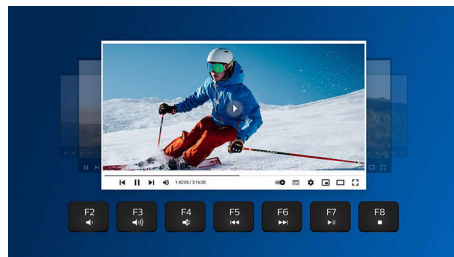

Združljivost z različnimi napravami Bližnjice do večpredstavnosti, Zasnova z nizkim profilom, Inteligentno varčevanje z energijo

Značilnosti

SPT6407B/00

Brezžična povezava 2,4 G

Naj bodo vaši računalniški kabli urejeni. Vsako tipkovnico in miško, opremljeno s to funkcijo, lahko priklopite na kateri koli osebni računalnik prek brezžične povezave hitrosti kar 2,4 Hz. Preprost postopek nastavitve in elegantna zasnova dodatka poskrbita, da je vaše delovno mesto brez kablov in urejeno.

Mogoče združiti z do 3 napravami

Čudovita, visoko združljiva kombinacija tipkovnice in miške z enostavnim preklapljanjem med tremi napravami, vključno s poljubnim namiznim in tabličnim računalnikom ter pametnim telefonom. Prepišite pravila delovanja za eno napravo, enostavno preklopite in nadaljujte z uporabo.

Bližnjice do večpredstavnosti

S temi bližnjice do večpredstavnosti lahko z enostavnim klikom preprosto preklopite na glasbo, glasnost ali predvajanje videa.

Intelligentno varčevanje z energijo

Ta kombinacija je opremljena s funkcijo inteligentnega varčevanja z energijo, zato se lahko takrat, ko ni v uporabi, preklopi v stanje pripravljenosti in varčuje z energijo.