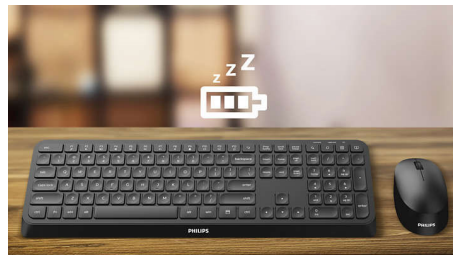

Intelligenter Energieverbrauch

Mit der intelligenten Energiesparfunktion kann diese Maus-Tastatur-Kombination in den Stand-by-Modus wechseln und somit Energie sparen, wenn sie nicht in Gebrauch sind.