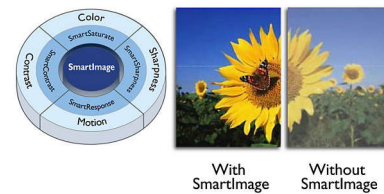

SmartPicture

SmartPicture es una exclusiva e innovadora tecnología de Philips que analiza el contenido que aparece en tu pantalla y te ofrece mayor rendimiento. Con la interfaz simple puedes seleccionar varios modos: oficina, imagen, entretenimiento, bajo consumo, etc., según la aplicación que quieras usar. SmartPicture optimiza dinámicamente el contraste, la saturación del color y la nitidez de las imágenes y los videos para un rendimiento inigualable. Además, el modo de bajo consumo te ofrece más ahorro de energía. Solo tienes que pulsar un botón para disfrutar en tiempo real.

221TE4LB/57