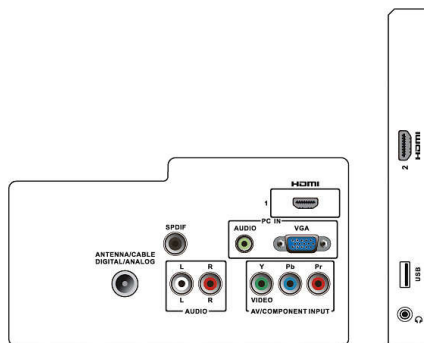

Sonido

- Potencia de salida (RMS): 2 x 3 W

- Optimización del sonido: Increíble Surround, Smart Sound
- Sistema de sonido: Mono, Estéreo

Base

- Inclinación: 0/+15 grado

Energía

- Alimentación: 100-240 V, 50/60 Hz
- Modo apagado: 1 W (típ.)
- Modo encendido: 55 W (típico)
- Modo de espera: 1 W (típ.)
- Temperatura ambiente: 5 °C a 40 °C

Resolución de pantalla soportada

- Formatos de computadora: Óptimo de 1920 x 1080, 60 Hz
- Formatos de video: 480 i, 60 Hz, 480 p, 60 Hz, 576 p, 50 Hz, 720 p, 50, 60 Hz, 1080i, 50, 60 Hz, 1080p, 24, 50, 60Hz

Dimensiones

- Producto con soporte (mm): 529 x 384 x 174 mm
- Embalaje en mm (AnxAxPr): 567 x 446 x 116 mm
- Producto sin soporte (mm): 529 x 345 x 38 mm

Peso

- Producto con embalaje (kg): 4,37 kg
- Producto con soporte (kg): 3,24 kg
- Producto sin soporte (kg): 3,0 kg

Sintonizador/recepción/transmisión

- Entrada para antena: Coaxial de 75 ohmios tipo F
- Bandas del sintonizador: hiperbanda, UHF, VHF
- Sistema de TV: PAL M, PAL N, NTSC
- Reproducción de video: NTSC, PAL
- Pantalla del sintonizador: PLL
- TV digital: ISDB-Tb, SBTVD-T
- Compatible con MPEG-2, MPEG-4: Y

Accesorios

- Accesorios incluidos: Cable de alimentación, Control remoto (con batería), Guía de inicio rápido, Manual del usuario, Cable VGA

Fecha de publicación
2024-03-19

Versión: 2.2.3

EAN: 87 12581 62761 4

© 2024 Koninklijke Philips N.V.
Todos los derechos reservados.

Las especificaciones quedan sujetas a modificaciones sin previo aviso. Las marcas comerciales son propiedad de Koninklijke Philips N.V. o sus respectivos titulares.

www.philips.com