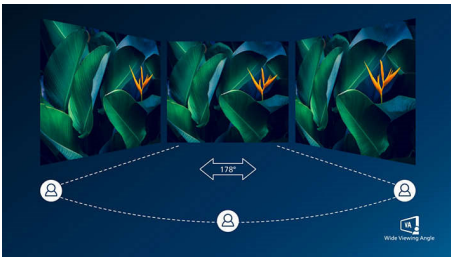

VA 디스플레이

필립스 VA LED 디스플레이는 생생하고 밝은 이미지의 구현을 위해 필요한 매우 높은

정적 명암비를 지원하는 고급 멀티도메인 수직 정렬 기술을 사용합니다. 이 디스플레이는 사진, 웹 브라우징, 동영상, 게임 및 까다로운 그래픽 애플리케이션에 특히 적합하며, 일반적인 사무용 애플리케이션을 손쉽게 처리할 수 있음은 두말할 필요가 없습니다. 이 제품의 최적화된 픽셀 관리 기술은 178/178 도의 초광폭 시야각을 제공하므로 선명한 이미지를 볼 수 있습니다.