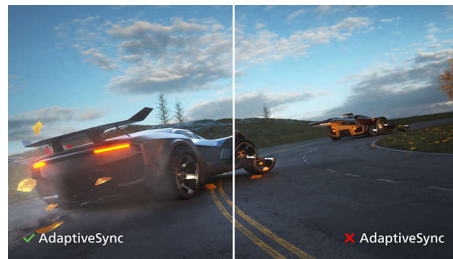

Adaptive-Sync 기술

게이밍을 할 때, 거친 게임 플레이 화면과 끊기는 프레임은 선택의 문제가 되어선 안 됩니다. 어떤 프레임 비율이든 Adaptive Sync 기술과 매끄럽고 빠른 주사율, 매우 빠른 반응 시간이라면 부드럽고 왜곡 없는 성능을 즐기실 수 있습니다.