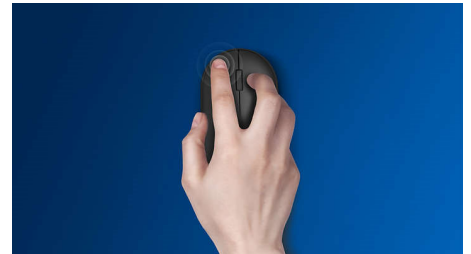

Botones muy duraderos

Los botones tienen una gran durabilidad