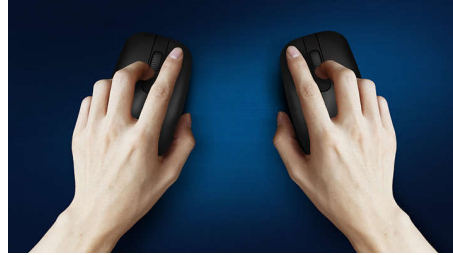

Diseño ambidiestro del ratón

La forma ambidiestra es cómoda para ambas manos