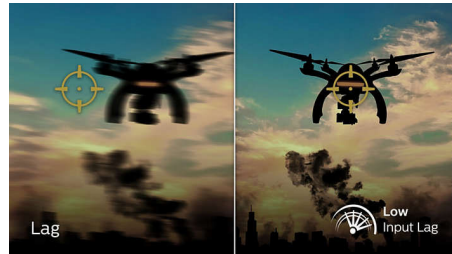

Întârziere de intrare scăzută

Întârzierea de intrare este diferența de timp dintre efectuarea unei acțiuni pe dispozitivele conectate și afișarea rezultatului pe ecran. Întârzierea de intrare scăzută reduce decalajul de timp dintre introducerea comenzii pe dispozitive și afișarea pe monitor, îmbunătățind semnificativ experiența în timpul jocurilor video sensibile la acțiune, ceea ce este deosebit de important pentru cei care joacă jocuri antrenante, competitive.