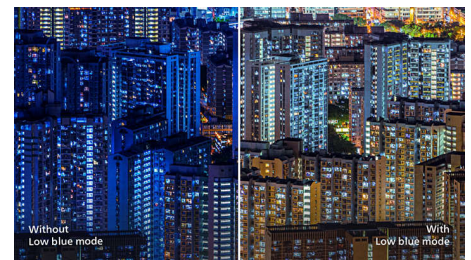

Način zmanjšanja modre svetlobe

Raziskave kažejo, da lahko ultravijolični žarki poškodujejo oči, enako pa lahko to povzročijo tudi kratkovalovni žarki modre svetlobe iz zaslonov LED in sčasoma vplivajo na vid. Philipsov način zmanjšanja modre svetlobe, ki je bil razvit za prijetno počutje, uporablja tehnologijo pametne programske opreme za zmanjšanje škodljive kratkovalovne modre svetlobe.

Quad HD

Wide Viewing Angle

Windows Hello

Flicker-free

LowBlue Mode

Eye Comfort CERTIFIED

PowerSensor

LightSensor

EasyRead