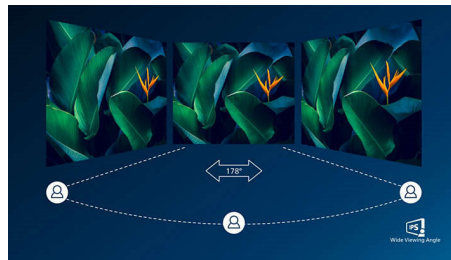

Vgrajen ethernet RJ-45

Vgrajen ethernet RJ-45 omogoča varnost podatkov

Kristalno čiste slike

Zaslonski Philips predvajajo kristalno čiste slike ločljivosti Quad HD z 2560 x 1440 ali 2560 x 1080 slikovnimi pikami. Imajo

visokozmogljive plošče z visoko gostoto slikovnih pik, podporo za širokopasovne vire, kot so USB-C, Displayport, HDMI, zato predvajajo neverjetno pristne slike in grafiko. Če ste profesionalci in zahtevate podrobne informacije za rešitve CAD-CAM, uporabljate 3D-grafične aplikacije ali finančni strokovnjak, ki uporablja zahtevne preglednice, vam zasloni Philips vedno prikazujejo kristalno čiste slike.

Tehnologija IPS

Zaslonski IPS uporabljajo tehnologijo za izjemno širok, 178-stopinjski kot gledanja, tako da je prikaz viden iz skoraj vseh kotov, tudi v načinu vrtenja za 90 stopinj! Za razliko od standardnih zaslonov TN so slike na zaslonih IPS neverjetno ostre in živih barv, zato so ti zasloni idealni ne samo za fotografije, filme in brskanje po spletu, temveč tudi za profesionalno uporabo, pri kateri so pomembne natančne barve in nespremenljiva svetlost.

Izhod DisplayPort

V izhod DisplayPort lahko priključite več zaslonov visoke ločljivosti z enim kablom iz prvega zaslon v računalnik. Z možnostjo verižne povezave več zaslonov bo vaša miza urejena in nadležnih prepletenih kablov.